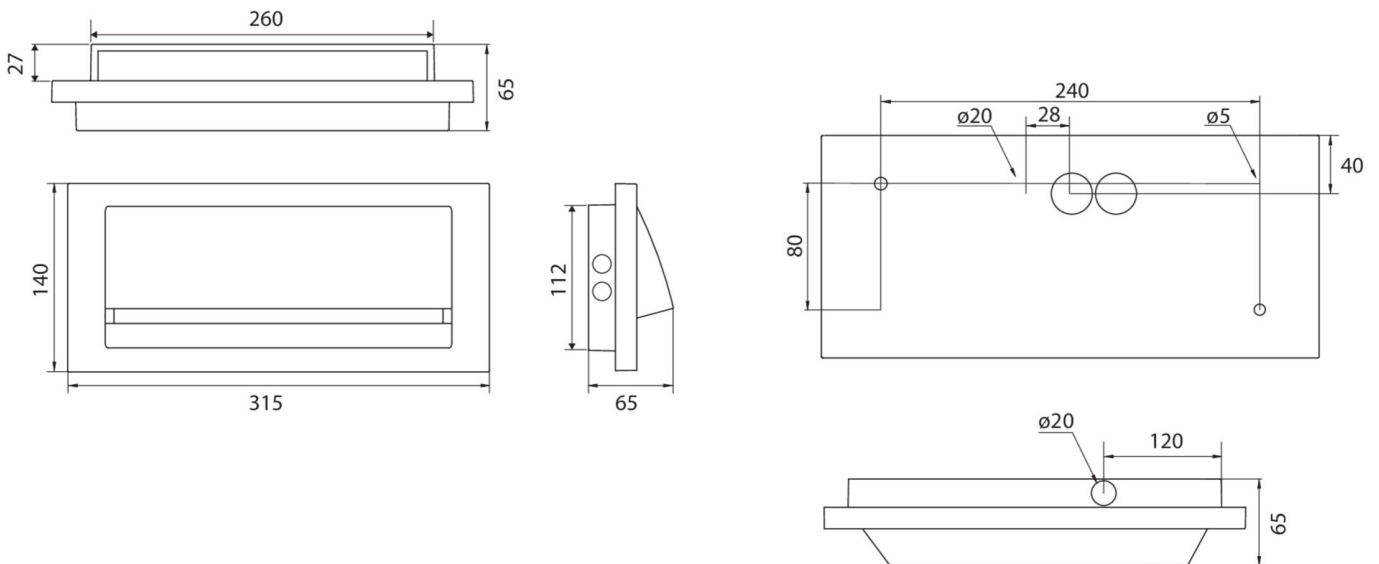

Omgivelsestemperatur DS	-25 °C - 40 °C
Omgivelsestemperatur BS	-25 °C - 40 °C
dybde	315 mm
Bredde	65 mm
Høyde	140 mm
Vekt	2.1
Vekt inkludert emballasje	2.22
Tverrsnitt for tilkobling	2.5 mm²
Koblingsinngang	Ja
Blokkering av nødlys	Nei
Batteritilkobling	Støpsel
Dimmefunksjon	Nei
Lysstrømnettverk	190 lm
Lysstrøm nødsituasjon	85 lm
Tolltariffnummer	94056180
EAN	4260581710996

TEKNISK TEGNING

Fra: 12.07.2024 - Det tas forbehold om tekniske endringer og feil.