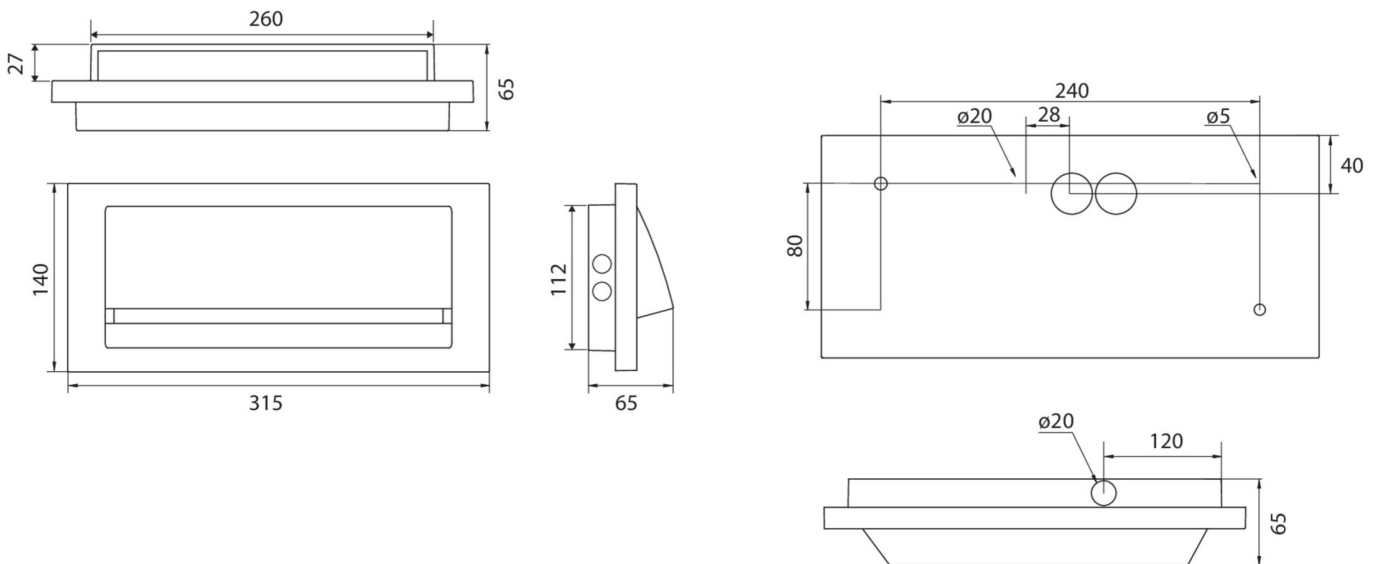

Ytelse BS	1,5 W
dybde	315 mm
Bredde	65 mm
Høyde	140 mm
Vekt	2.1
Vekt inkludert emballasje	2.22
Tverrsnitt for tilkobling	2.5 mm²
Koblingsinngang	Ja
Blokkering av nødlys	Nei
Batteritilkobling	Støpsel
Dimmefunksjon	Nei
Lysstrømnettverk	190 lm
Lysstrøm nødsituasjon	190 lm
Tolltariffnummer	94056180
Opprinnelsesland	DEUTSCHLAND
EAN	4260349824880

TEKNISK TEGNING

Fra: 29.06.2024 - Det tas forbehold om tekniske endringer og feil.