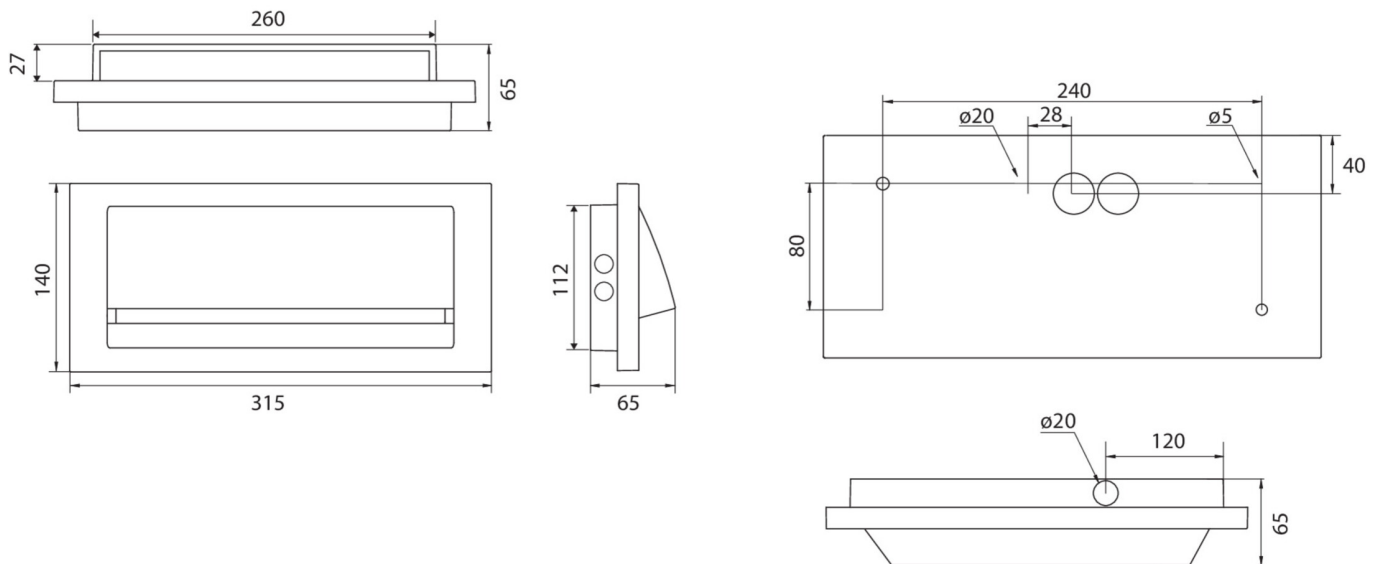

Ytelse BS	1,5 W
dybde	315 mm
Bredde	65 mm
Høyde	140 mm
Vekt	2.1
Vekt inkludert emballasje	2.22
Tverrsnitt for tilkobling	2.5 mm²
Koblingsinngang	Ja
Blokkering av nødlys	Nei
Batteritilkobling	Støpsel
Dimmefunksjon	Nei
Lysstrømnettverk	190 lm
Lysstrøm nødsituasjon	190 lm
Tolltariffnummer	94056180
Opprinnelsesland	DEUTSCHLAND
EAN	4260659561277

TEKNISK TEGNING

Fra: 29.06.2024 - Det tas forbehold om tekniske endringer og feil.