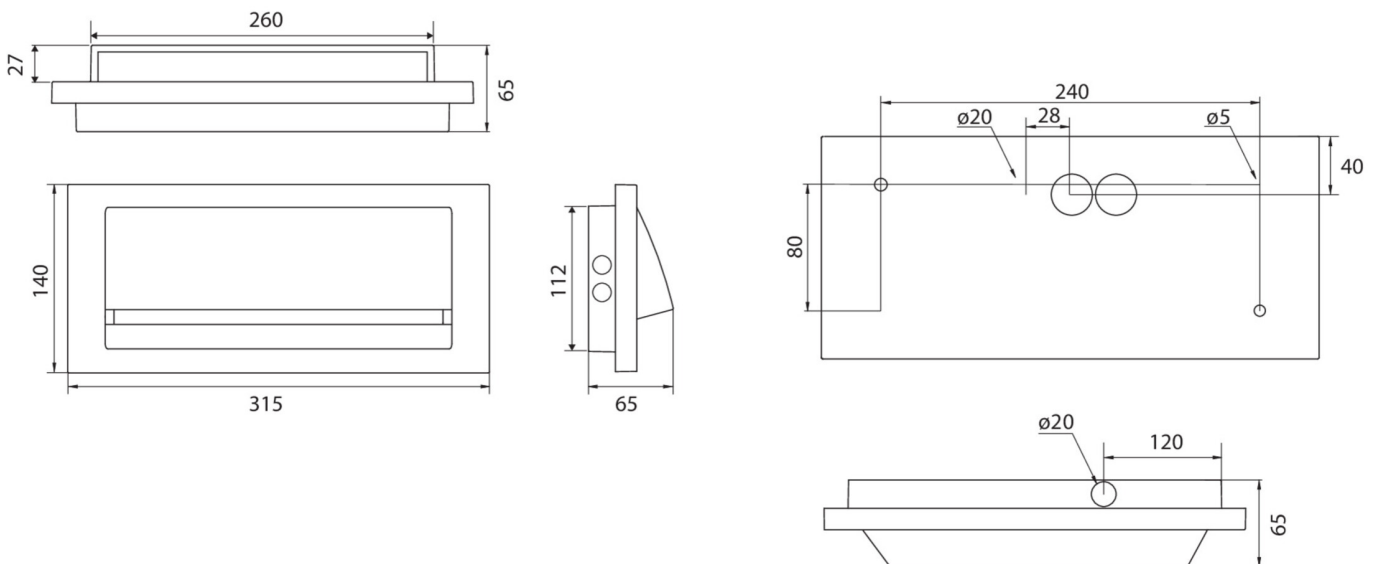

dybde	315 mm
Bredde	65 mm
Høyde	140 mm
Vekt	2.1
Vekt inkludert emballasje	2.22
Tverrsnitt for tilkobling	2.5 mm²
Koblingsinngang	Ja
Blokkering av nødlys	Nei
Batteritilkobling	Støpsel
Dimmefunksjon	Nei
Lysstrømnettverk	190 lm
Lysstrøm nødsituasjon	190 lm
Tolltariffnummer	94056180
Opprinnelsesland	DEUTSCHLAND
EAN	4260682146618

TEKNISK TEGNING

Fra: 29.06.2024 - Det tas forbehold om tekniske endringer og feil.