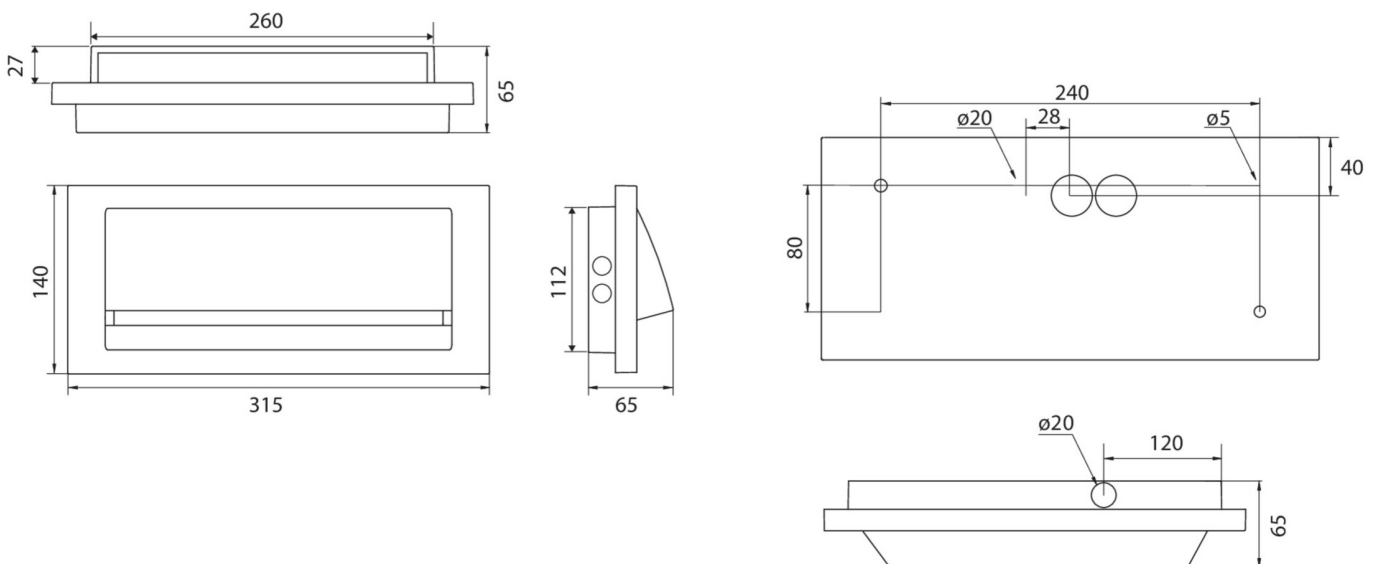

Ytelse BS	1 W
Omgivelsestemperatur DS	-5 °C to 35 °C
Omgivelsestemperatur BS	-5 °C to 40 °C
dybde	315 mm
Bredde	65 mm
Høyde	140 mm
Vekt	2.1
Vekt inkludert emballasje	2.22
Tverrsnitt for tilkobling	2.5 mm²
Koblingsinngang	Ja
Blokkering av nødlys	Nei
Batteritilkobling	Støpsel
Dimmefunksjon	Nei
Lysstrømnettverk	190 lm
Lysstrøm nødsituasjon	190 lm
Tolltariffnummer	94056180
EAN	4260349824491

TEKNISK TEGNING

Fra: 15.01.2025 - Det tas forbehold om tekniske endringer og feil.