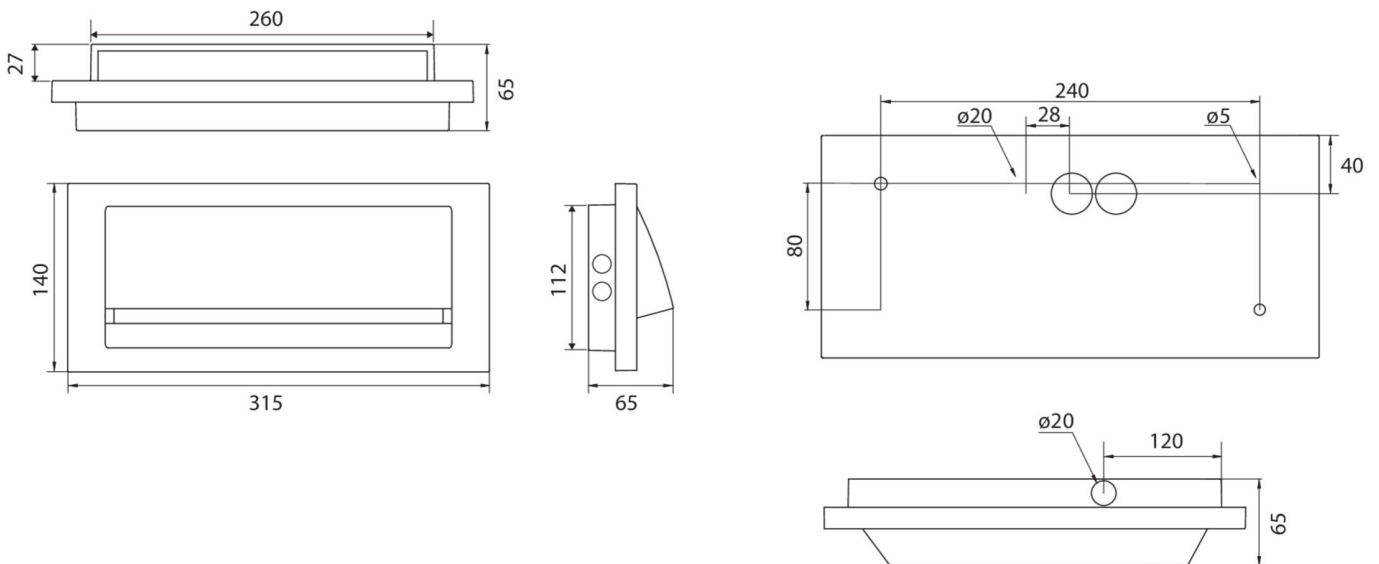

Omgivelsestemperatur DS	-25 °C - 40 °C
Omgivelsestemperatur BS	-25 °C - 40 °C
dybde	65 mm
Bredde	315 mm
Høyde	140 mm
Vekt	2.1
Vekt inkludert emballasje	2.22
Tverrsnitt for tilkobling	2.5 mm²
Koblingsinngang	Ja
Blokkering av nødlys	Nei
Batteritilkobling	Støpsel
Dimmefunksjon	Nei
Lysstrømnettverk	190 lm
Lysstrøm nødsituasjon	190 lm
Tolltariffnummer	94056180
EAN	4260682140913

TEKNISK TEGNING

Fra: 17.07.2024 - Det tas forbehold om tekniske endringer og feil.