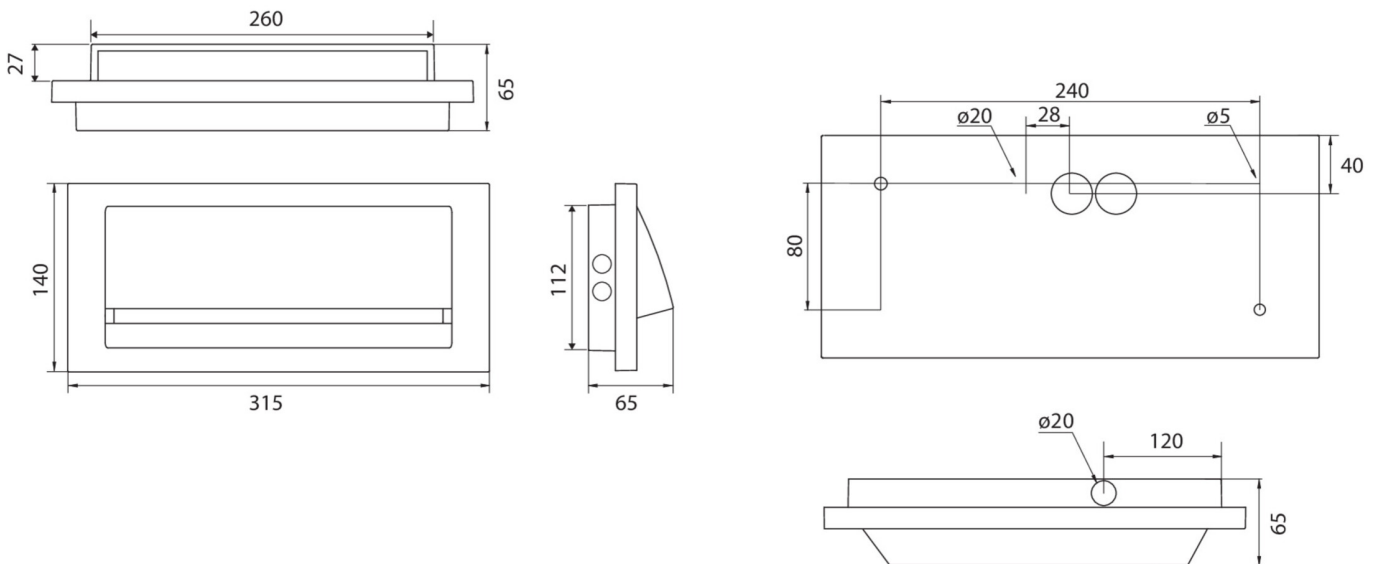

Ytelse BS	1,5 W
dybde	315 mm
Bredde	65 mm
Høyde	140 mm
Vekt	2.1
Vekt inkludert emballasje	2.22
Tverrsnitt for tilkobling	2.5 mm²
Koblingsinngang	Ja
Blokkering av nødlys	Nei
Batteritilkobling	Støpsel
Dimmefunksjon	Nei
Lysstrømnettverk	190 lm
Lysstrøm nødsituasjon	190 lm
Tolltariffnummer	94056180
Opprinnelsesland	DEUTSCHLAND
EAN	4260659564681

TEKNISK TEGNING

Fra: 29.06.2024 - Det tas forbehold om tekniske endringer og feil.