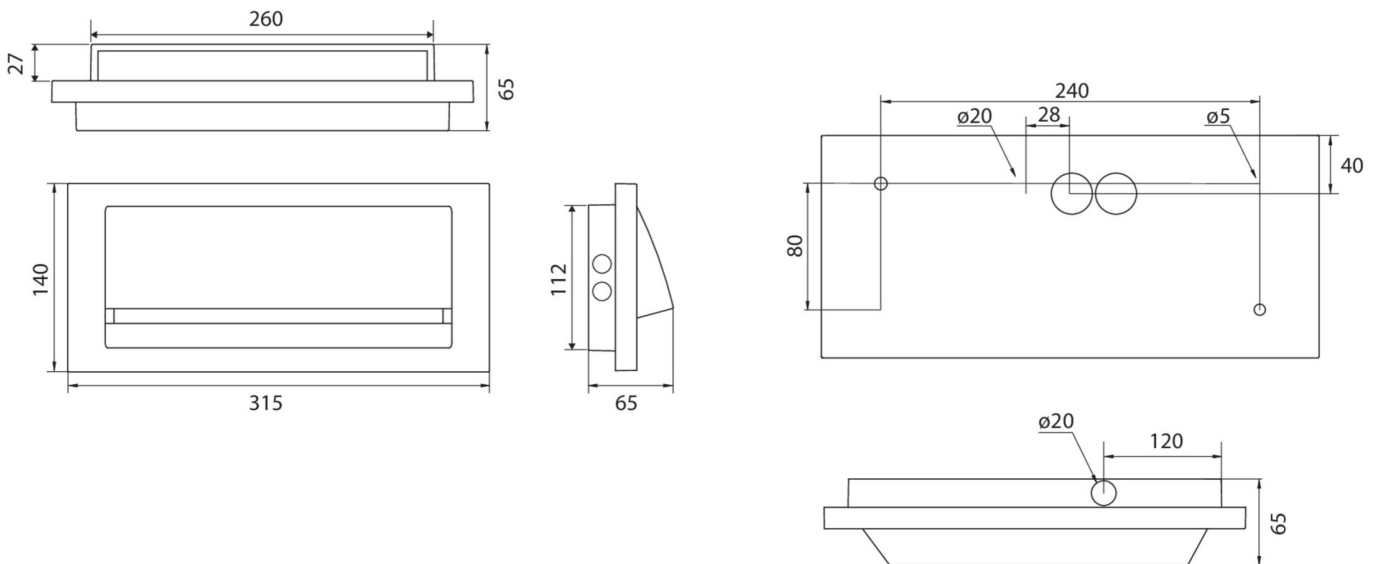

Omgivelsestemperatur DS	-25 °C - 40 °C
Omgivelsestemperatur BS	-25 °C - 40 °C
dybde	65 mm
Bredde	315 mm
Høyde	140 mm
Vekt	2.1
Vekt inkludert emballasje	2.22
Tverrsnitt for tilkobling	2.5 mm²
Koblingsinngang	Ja
Blokkering av nødlys	Nei
Batteritilkobling	Støpsel
Dimmefunksjon	Nei
Lysstrømnettverk	190 lm
Lysstrøm nødsituasjon	190 lm
Tolltariffnummer	94056180
EAN	4260581711238

TEKNISK TEGNING

Fra: 17.07.2024 - Det tas forbehold om tekniske endringer og feil.