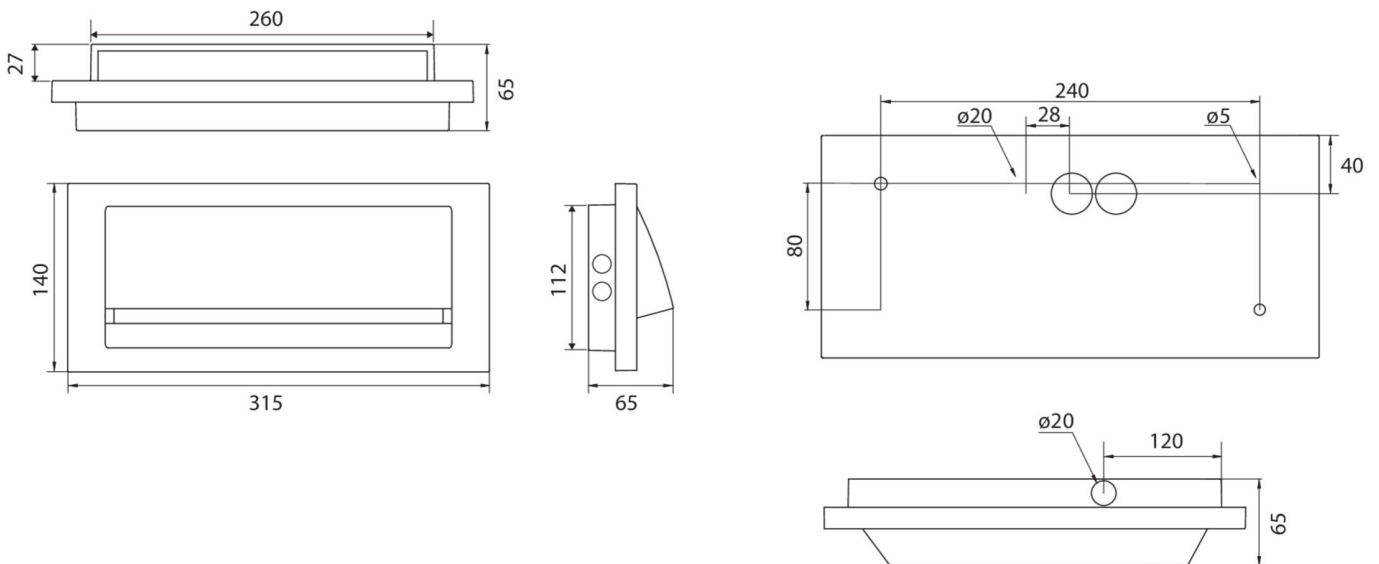

Ytelse BS	1,5 W
dybde	315 mm
Bredde	65 mm
Høyde	140 mm
Vekt	2.1
Vekt inkludert emballasje	2.22
Tverrsnitt for tilkobling	2.5 mm²
Koblingsinngang	Ja
Blokkering av nødlys	Nei
Batteritilkobling	Støpsel
Dimmefunksjon	Nei
Lysstrømnettverk	190 lm
Lysstrøm nødsituasjon	190 lm
Tolltariffnummer	94056180
Opprinnelsesland	DEUTSCHLAND
EAN	4260659561260

TEKNISK TEGNING

Fra: 29.06.2024 - Det tas forbehold om tekniske endringer og feil.