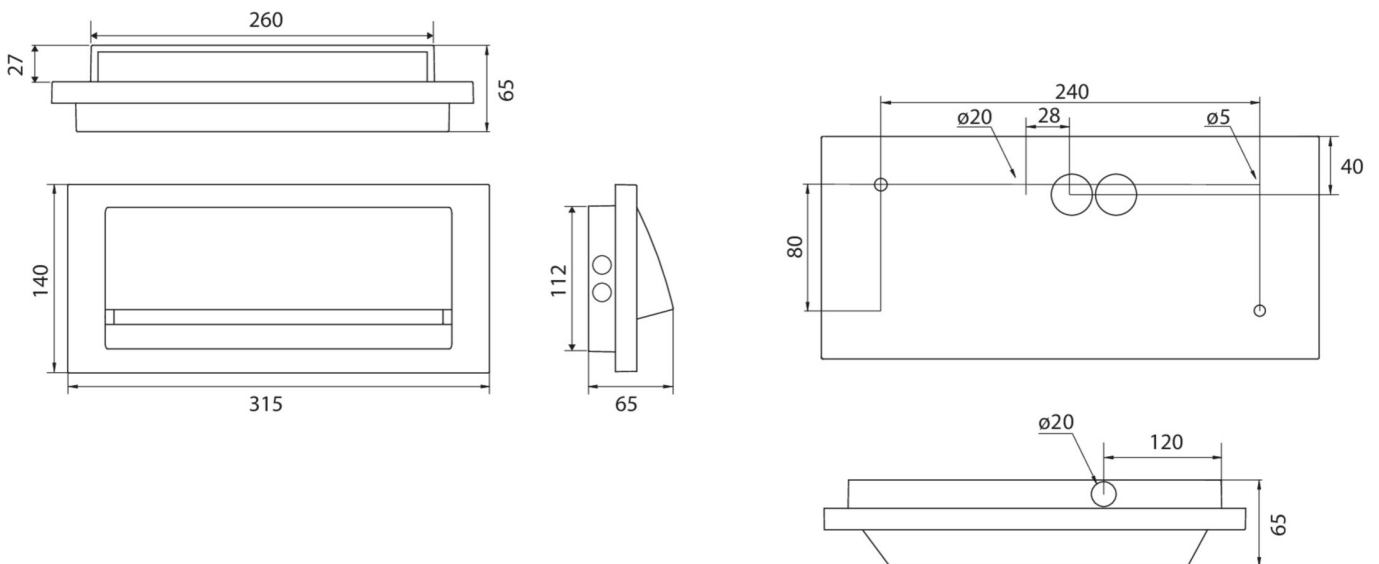

dybde	315 mm
Bredde	65 mm
Høyde	140 mm
Vekt	2.1
Vekt inkludert emballasje	2.22
Tverrsnitt for tilkobling	2.5 mm²
Koblingsinngang	Ja
Blokkering av nødllys	Nei
Batteritilkobling	Støpsel
Dimmefunksjon	Nei
Lysstrømnettverk	190 lm
Lysstrøm nødsituasjon	190 lm
Tolltariffnummer	94056180
Opprinnelsesland	DEUTSCHLAND
EAN	4260682145031

TEKNISK TEGNING

Fra: 29.06.2024 - Det tas forbehold om tekniske endringer og feil.