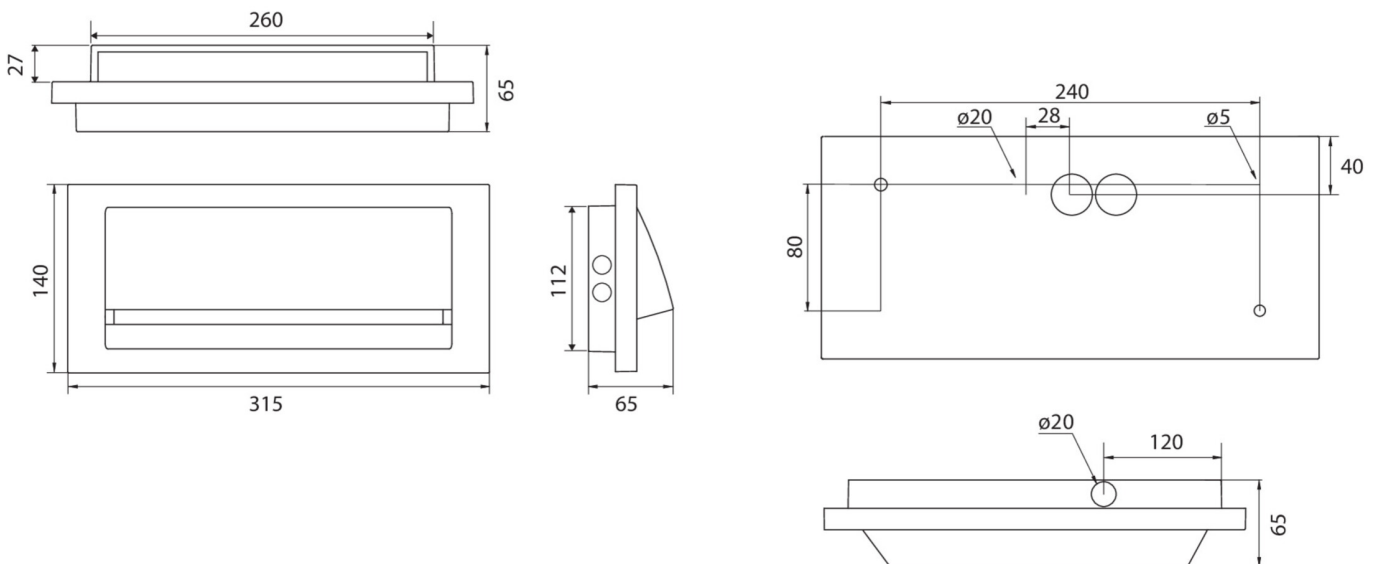

dybde	315 mm
Bredde	65 mm
Høyde	140 mm
Vekt	2.1
Vekt inkludert emballasje	2.22
Tverrsnitt for tilkobling	2.5 mm²
Koblingsinngang	Ja
Blokkering av nødllys	Nei
Batteritilkobling	Støpsel
Dimmefunksjon	Nei
Lysstrømnettverk	190 lm
Lysstrøm nødsituasjon	190 lm
Tolltariffnummer	94056180
Opprinnelsesland	DEUTSCHLAND
EAN	4260682145024

TEKNISK TEGNING

Fra: 29.06.2024 - Det tas forbehold om tekniske endringer og feil.