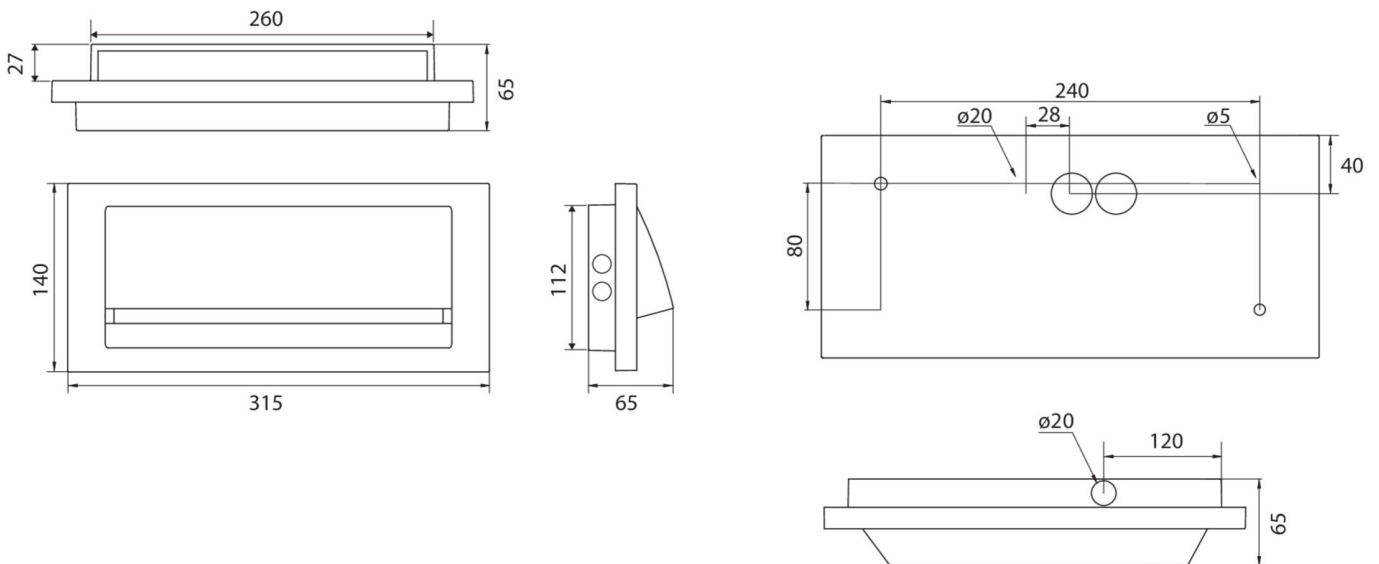

Omgivelsestemperatur DS	-25 °C - 40 °C
Omgivelsestemperatur BS	-25 °C - 40 °C
dybde	65 mm
Bredde	315 mm
Høyde	140 mm
Vekt	2.1
Vekt inkludert emballasje	2.22
Tverrsnitt for tilkobling	2.5 mm²
Koblingsinngang	Ja
Blokkering av nødlys	Nei
Batteritilkobling	Støpsel
Dimmefunksjon	Nei
Lysstrømnettverk	190 lm
Lysstrøm nødsituasjon	190 lm
Tolltariffnummer	94056180
EAN	4260682145062

TEKNISK TEGNING

Fra: 17.07.2024 - Det tas forbehold om tekniske endringer og feil.