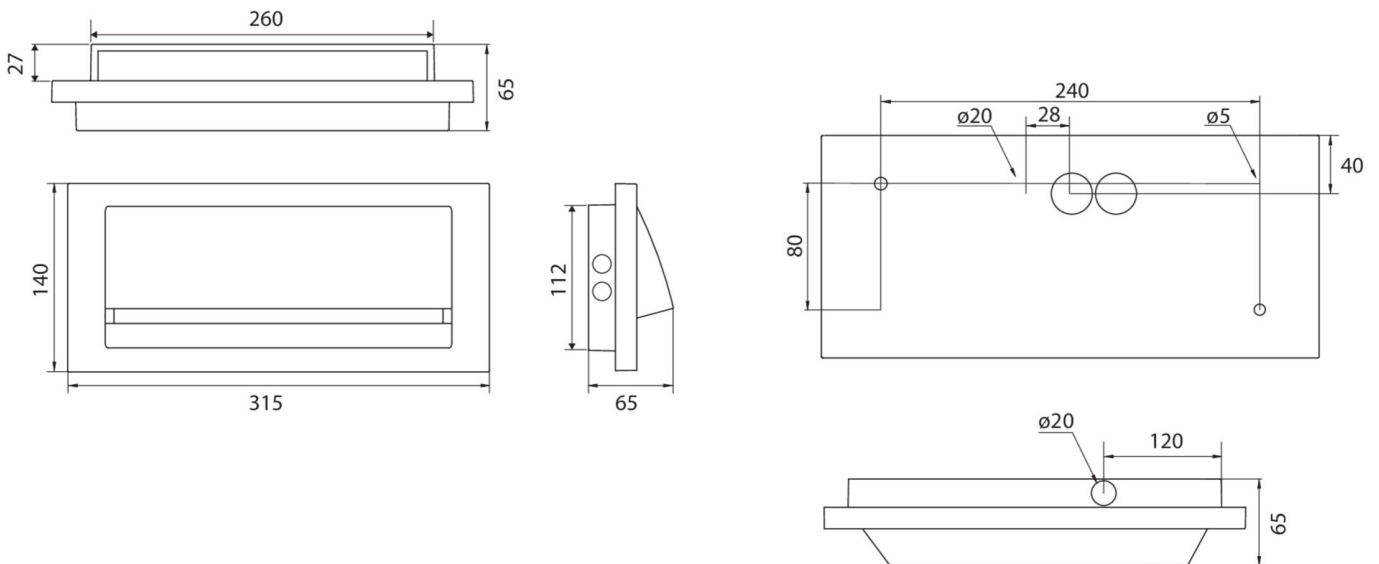

Omgivelsestemperatur DS	-25 °C - 40 °C
Omgivelsestemperatur BS	-25 °C - 40 °C
dybde	65 mm
Bredde	315 mm
Høyde	140 mm
Vekt	2.1
Vekt inkludert emballasje	2.22
Tverrsnitt for tilkobling	2.5 mm²
Koblingsinngang	Ja
Blokkering av nødlys	Nei
Batteritilkobling	Støpsel
Dimmefunksjon	Nei
Lysstrømnettverk	190 lm
Lysstrøm nødsituasjon	190 lm
Tolltariffnummer	94056180
EAN	4260682145055

TEKNISK TEGNING

Fra: 17.07.2024 - Det tas forbehold om tekniske endringer og feil.