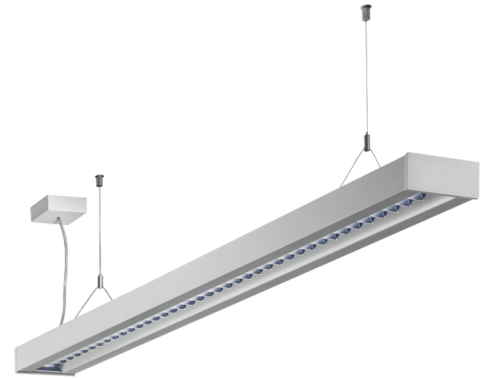

Art.-Nr: YWDZO-PAWS-6301-DUI
LED pendant luminaire "ZOLA", c- surface mounting, direct / indirect distribution, 1415x50x125mm, 63W, 7250lm, 3000K, CRI >80, IP20, UGR <19, switchable

LED ceiling luminaire, ZOLA series, with direct and direct/indirect beam. Housing made from aluminium, white, powder-coated. Parabolic louvre diffuser, matt. Operating unit can be switched or dimmed (DALI dimmer), integrated. UGR < 16 and screen-compliant in accordance with EN 12464-1. Version with CASAMBI Bluetooth control available. DC compatible.

Mer informasjon

TEKNISKE DATA

Dimensjoner	
Produktdimensjoner lengde	1415 mm
Produktdimensjoner bredde	50 mm
Produktmål høyde	125 mm
Produktvekt	3.7 kg
Emballasjedimensjoner	
Emballasjedimensjoner lengde	1550 mm
Emballasjemål bredde	130 mm
Emballasjemål høyde	60 mm
Vekt inkludert emballasje	3.9 kg
Farge	
Farge	Hvit
Koffertmateriale	
Koffertmateriale	aluminium
Sertifisering	
Sertifisering	CE
beskyttelses klasse	1
IP-beskyttelse)	IP20
Glødetrådtest	650°C
Elektrisk forbindelse	