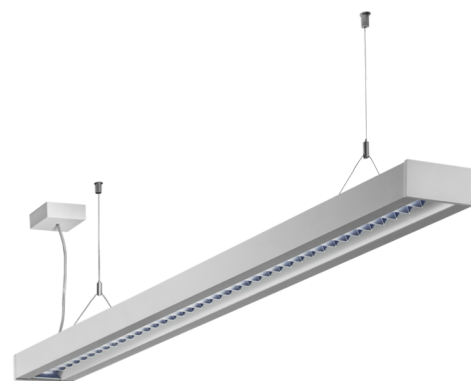

Art.-Nr: YWDZO-PAWS-4301-DUI
LED pendant luminaire "ZOLA", c- surface mounting, direct / indirect distribution, 1415x50x125mm, 43W, 5250lm, 3000K, CRI >80, IP20, UGR <19, switchable

LED ceiling luminaire, ZOLA series, with direct and direct/indirect beam. Housing made from aluminium, white, powder-coated. Parabolic louvre diffuser, matt. Operating unit can be switched or dimmed (DALI dimmer), integrated. UGR < 16 and screen-compliant in accordance with EN 12464-1. Version with CASAMBI Bluetooth control available. DC compatible.

Mer informasjon

TEKNISKE DATA

Dimensjoner	
Produktdimensjoner lengde	1415 mm
Produktdimensjoner bredde	50 mm
Produktmål høyde	125 mm
Produktvekt	3.7 kg
Emballasjedimensjoner	
Emballasjedimensjoner lengde	1550 mm
Emballasjemål bredde	130 mm
Emballasjemål høyde	60 mm
Vekt inkludert emballasje	3.9 kg
Farge	
Farge	Hvit
Koffertmateriale	
Koffertmateriale	aluminium
Sertifisering	
Sertifisering	CE
beskyttelses klasse	1
IP-beskyttelse)	IP20
Glødetrådtest	650°C
Elektrisk forbindelse	