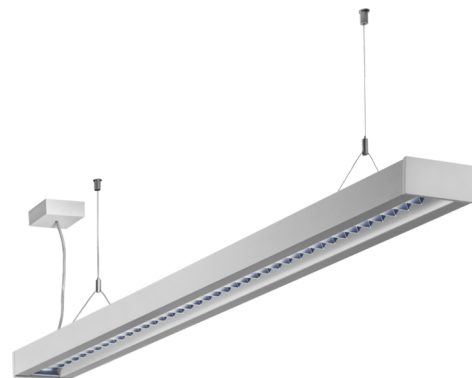

Art.-Nr: YWDZO-PAWS-4001-DU

LED pendant luminaire "ZOLA", c- surface mounting direct distribution, 1415x50x125mm, 40W, 4400lm, 3000K, CRI >80, IP20, UGR <19, switchable

LED ceiling luminaire, ZOLA series, with direct and direct/indirect beam. Housing made from aluminium, white, powder-coated. Parabolic louvre diffuser, matt. Operating unit can be switched or dimmed (DALI dimmer), integrated. UGR < 16 and screen-compliant in accordance with EN 12464-1. Version with CASAMBI Bluetooth control available. DC compatible.

Mer informasjon

TEKNISKE DATA

Dimensjoner	
Produktdimensjoner lengde	1415 mm
Produktdimensjoner bredde	50 mm
Produktmål høyde	125 mm
Produktvekt	3.7 kg
Emballasjedimensjoner	
Emballasjedimensjoner lengde	1550 mm
Emballasjemål bredde	130 mm
Emballasjemål høyde	60 mm
Vekt inkludert emballasje	3.9 kg
Farge	
Farge	Hvit
Koffertmateriale	
Koffertmateriale	aluminium
Sertifisering	
Sertifisering	CE
beskyttelses klasse	1
IP-beskyttelse)	IP20
Glødetrådtest	650°C
Elektrisk forbindelse	
Tilkoblingstverrsnitt	1.5 mm ²