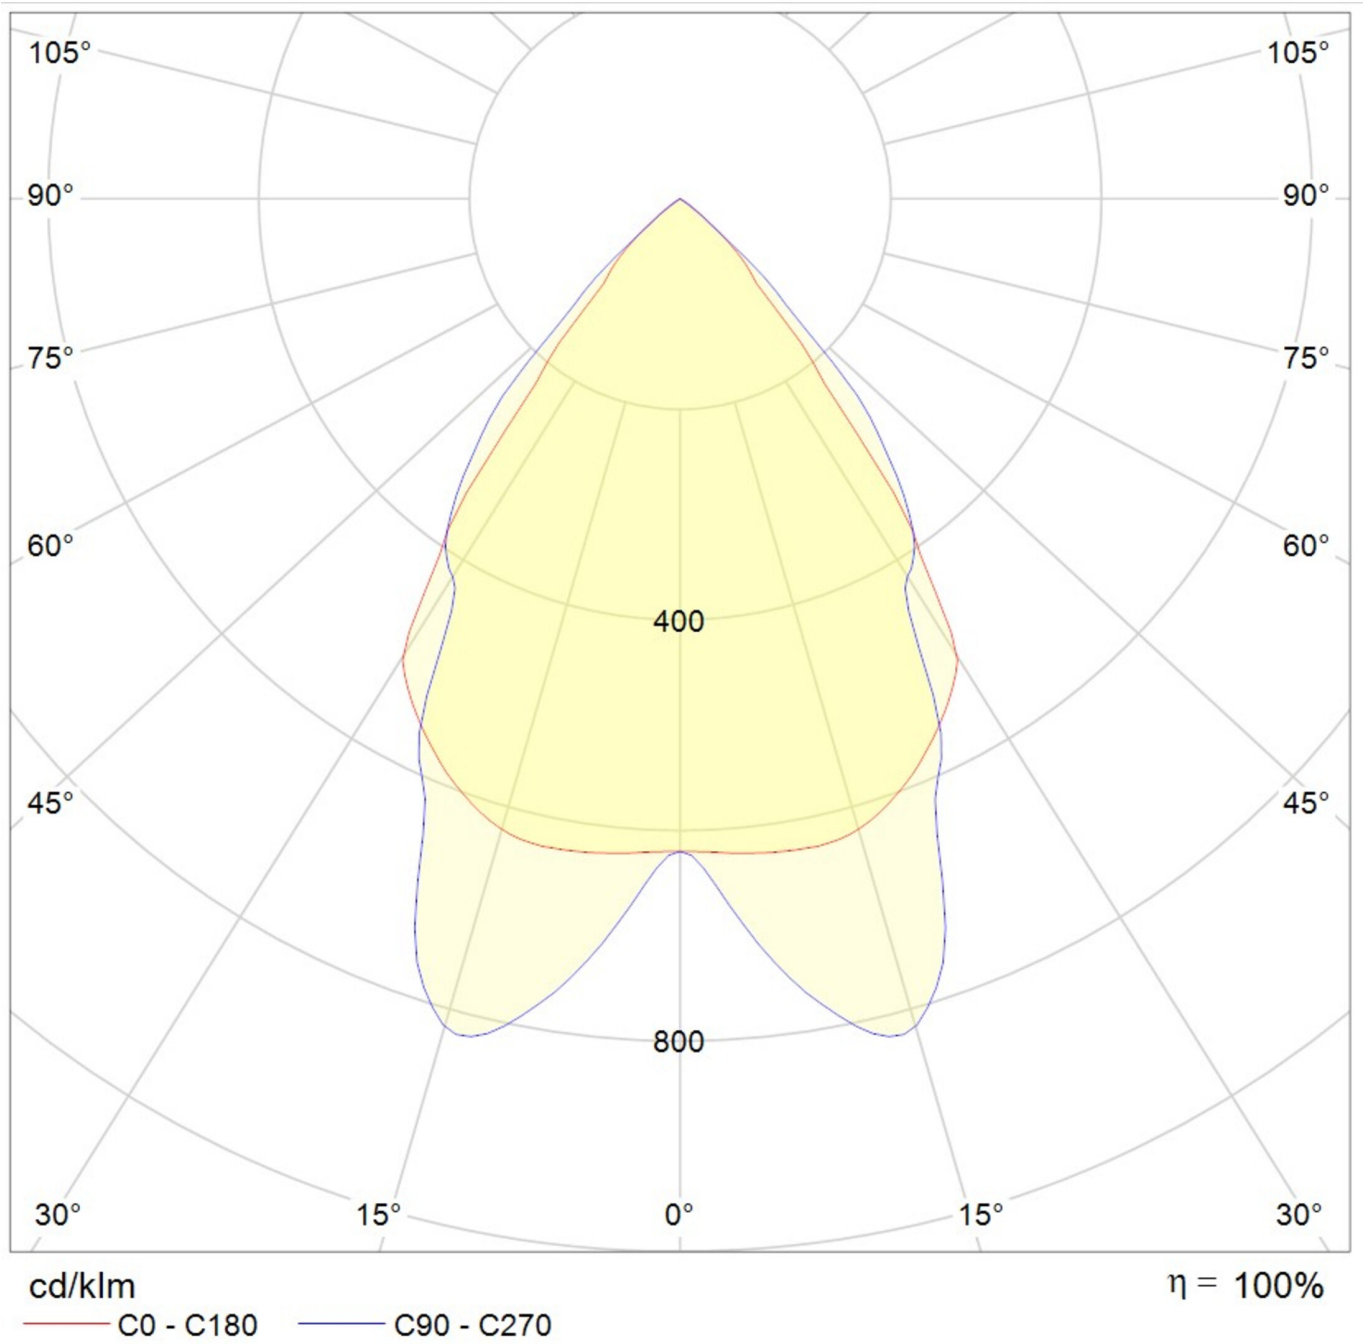

Art.-Nr: YWDZO-PAWS-3201-DU
LED pendant luminaire "ZOLA", ceiling surface mounting,
direct distribution, 1135x50x125mm, 32W, 3550lm, 3000K,
CRI >80, IP20, UGR <19, switchable

LED ceiling luminaire, ZOLA series, with direct and direct/indirect beam. Housing made from aluminium, white, powder-coated. Parabolic louvre diffuser, matt. Operating unit can be switched or dimmed (DALI dimmer), integrated. UGR < 16 and screen-compliant in accordance with EN 12464-1. Version with CASAMBI Bluetooth control available. DC compatible.

Mer informasjon

TEKNISKE DATA

Dimensjoner	
Produktdimensjoner lengde	1135 mm
Produktdimensjoner bredde	50 mm
Produktmål høyde	125 mm
Produktvekt	3.1 kg
Emballasjedimensjoner	
Emballasjedimensjoner lengde	1270 mm
Emballasjemål bredde	130 mm
Emballasjemål høyde	60 mm
Vekt inkludert emballasje	3.3 kg
Farge	
Farge	Hvit
Koffertmateriale	
Koffertmateriale	aluminium
Sertifisering	
Sertifisering	CE
beskyttelses klasse	1
IP-beskyttelse)	IP20
Glødetrådtest	650°C
Elektrisk forbindelse	

Tilkoblingstverrsnitt	1.5 mm ²
Systemytelse	32 W
Inngangsspenning AC	220-240V / 50-60Hz V
Startstrøm	41 A
Maktfaktor	0.95 PF
Strømforsyning	
Antall strømforsyninger på LS B10A	16 Stk.
Antall strømforsyninger på LS B16A	26 Stk.
Antall strømforsyninger på LS C10A	26 Stk.
Antall strømforsyninger på LS C16A	43 Stk.
DC-egnethet	Ja
Elektrisk versjon	med intern driftsenhet, Byttbar
Lystekniske data	
lyskilde	LED
Nominell lysstrøm	3550 lm
Fargegjengivelsesindeks	> 80 Ra
Fargetoleranse	2
Strålevinkel	72,8/64,8 °
fargetemperatur	3000 K
lys farge	830
UGR	15.3
levetid	50000 h, L80
lyseffekt	111 lm/w
temperaturer	
Omgivelsestemperatur (min)	0 °C
Omgivelsestemperatur (maks.)	+25 °C
Monteringstype	
Monteringstype	Pendel

TEXT.LICHTVERTEILUNG

stand: 21.06.2024 - Det tas forbehold om tekniske endringer og feil.