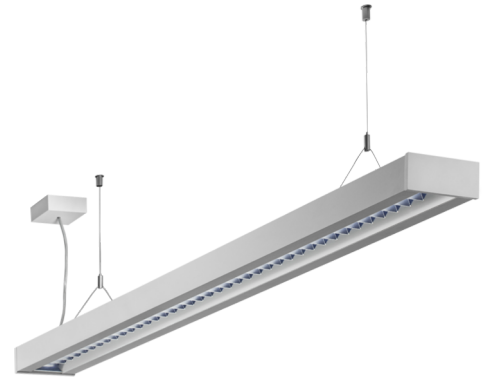

Art.-Nr: YWDZO-PAWS-3201-DU
LED pendant luminaire "ZOLA", ceiling surface mounting,
direct distribution, 1135x50x125mm, 32W, 3550lm, 3000K,
CRI >80, IP20, UGR <19, switchable

LED ceiling luminaire, ZOLA series, with direct and direct/indirect beam. Housing made from aluminium, white, powder-coated. Parabolic louvre diffuser, matt. Operating unit can be switched or dimmed (DALI dimmer), integrated. UGR < 16 and screen-compliant in accordance with EN 12464-1. Version with CASAMBI Bluetooth control available. DC compatible.

Mer informasjon

TEKNISKE DATA

Dimensjoner	
Produktdimensjoner lengde	1135 mm
Produktdimensjoner bredde	50 mm
Produktmål høyde	125 mm
Produktvekt	3.1 kg
Emballasjedimensjoner	
Emballasjedimensjoner lengde	1270 mm
Emballasjemål bredde	130 mm
Emballasjemål høyde	60 mm
Vekt inkludert emballasje	3.3 kg
Farge	
Farge	Hvit
Koffertmateriale	
Koffertmateriale	aluminium
Sertifisering	
Sertifisering	CE
beskyttelses klasse	1
IP-beskyttelse)	IP20
Glødetrådtest	650°C
Elektrisk forbindelse	

Tilkoblingstverrsnitt	1.5 mm ²
Systemytelse	32 W
Inngangsspenning AC	220-240V / 50-60Hz V
Startstrøm	41 A
Maktfaktor	0.95 PF
Strømforsyning	
Antall strømforsyninger på LS B10A	16 Stk.
Antall strømforsyninger på LS B16A	26 Stk.
Antall strømforsyninger på LS C10A	26 Stk.
Antall strømforsyninger på LS C16A	43 Stk.
DC-egnethet	Ja
Elektrisk versjon	med intern driftsenhet, Byttbar
Lystekniske data	
lyskilde	LED
Nominell lysstrøm	3550 lm
Fargegjengivelsesindeks	> 80 Ra
Fargetoleranse	2
Strålevinkel	72,8/64,8 °
fargetemperatur	3000 K
lys farge	830
UGR	15.3
levetid	50000 h, L80
lyseffekt	111 lm/w
temperaturer	
Omgivelsestemperatur (min)	0 °C
Omgivelsestemperatur (maks.)	+25 °C
Monteringstype	
Monteringstype	Pendel