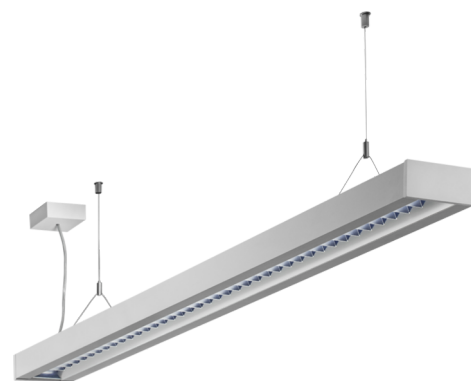

Art.-Nr: YWDZO-PAWS-3101-DUI
LED pendant luminaire "ZOLA", c- surface mounting, direct / indirect distribution, 1135x50x125mm, 31W, 3900lm, 3000K, CRI >80, IP20, UGR <19, switchable

LED ceiling luminaire, ZOLA series, with direct and direct/indirect beam. Housing made from aluminium, white, powder-coated. Parabolic louvre diffuser, matt. Operating unit can be switched or dimmed (DALI dimmer), integrated. UGR < 16 and screen-compliant in accordance with EN 12464-1. Version with CASAMBI Bluetooth control available. DC compatible.

Mer informasjon

TEKNISKE DATA

Dimensjoner	
Produktdimensjoner lengde	1135 mm
Produktdimensjoner bredde	50 mm
Produktmål høyde	125 mm
Produktvekt	3.1 kg
Emballasjedimensjoner	
Emballasjedimensjoner lengde	1270 mm
Emballasjemål bredde	130 mm
Emballasjemål høyde	60 mm
Vekt inkludert emballasje	3.3 kg
Farge	
Farge	Hvit
Koffertmateriale	
Koffertmateriale	aluminium
Sertifisering	
Sertifisering	CE
beskyttelses klasse	1
IP-beskyttelse)	IP20
Glødetrådtest	650°C
Elektrisk forbindelse	