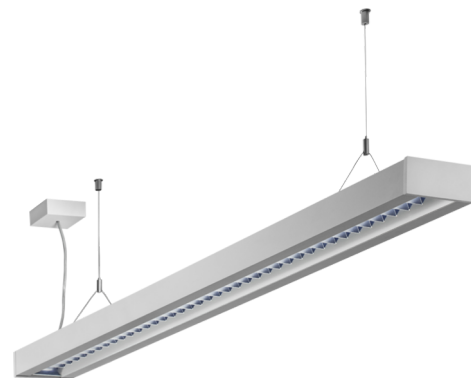

Art.-Nr: YWDZO-PAWS-2701-DU
LED pendant luminaire "ZOLA"
c- surface mounting direct distribution,

LED ceiling luminaire, ZOLA series, with direct and direct/indirect beam. Housing made from aluminium, white, powder-coated. Parabolic louvre diffuser, matt. Operating unit can be switched or dimmed (DALI dimmer), integrated. UGR < 16 and screen-compliant in accordance with EN 12464-1. Version with CASAMBI Bluetooth control available. DC compatible.

Mer informasjon

TEKNISKE DATA

Dimensjoner	
Produktdimensjoner lengde	1415 mm
Produktdimensjoner bredde	125 mm
Produktmål høyde	50 mm
Produktvekt	3.7 kg
Emballasjedimensjoner	
Emballasjedimensjoner lengde	1550 mm
Emballasjemål bredde	130 mm
Emballasjemål høyde	60 mm
Vekt inkludert emballasje	3.9 kg
Farge	
Farge	Hvit
Koffertmateriale	
Koffertmateriale	aluminium
Sertifisering	
Sertifisering	CE
beskyttelses klasse	1
IP-beskyttelse)	IP20
Glødetrådtest	650°C
Elektrisk forbindelse	