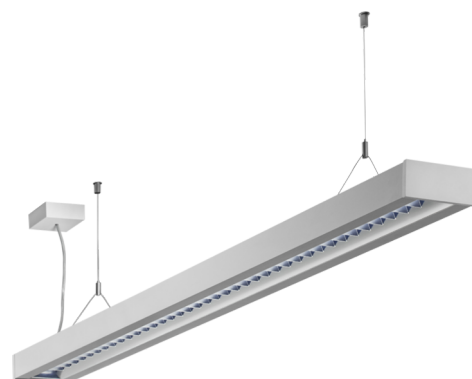

Art.-Nr: YWDZO-PAWS-2201-DU
LED pendant luminaire "ZOLA", ceiling surface mounting,
direct distribution, 1135x50x125mm, 22W, 2600lm, 3000K,
CRI >80, IP20, UGR <19, switchable

LED ceiling luminaire, ZOLA series, with direct and direct/indirect beam. Housing made from aluminium, white, powder-coated. Parabolic louvre diffuser, matt. Operating unit can be switched or dimmed (DALI dimmer), integrated. UGR < 16 and screen-compliant in accordance with EN 12464-1. Version with CASAMBI Bluetooth control available. DC compatible.

Mer informasjon

TEKNISKE DATA

Dimensjoner	
Produktdimensjoner lengde	1135 mm
Produktdimensjoner bredde	50 mm
Produktmål høyde	125 mm
Produktvekt	3.1 kg
Emballasjedimensjoner	
Emballasjedimensjoner lengde	1270 mm
Emballasjemål bredde	130 mm
Emballasjemål høyde	60 mm
Vekt inkludert emballasje	3.3 kg
Farge	
Farge	Hvit
Koffertmateriale	
Koffertmateriale	aluminium
Sertifisering	
Sertifisering	CE
beskyttelses klasse	1
IP-beskyttelse)	IP20
Glødetrådtest	650°C
Elektrisk forbindelse	