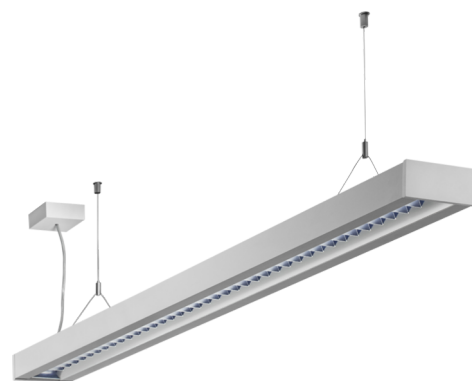

Art.-Nr: YWDZO-PAWD-6301-DUI
LED pendant luminaire "ZOLA", c- surface mounting, direct / indirect distribution, 1415x50x125mm, 63W, 7250lm, 3000K, CRI >80, IP20, UGR <19, Dali dimmable

LED ceiling luminaire, ZOLA series, with direct and direct/indirect beam. Housing made from aluminium, white, powder-coated. Parabolic louvre diffuser, matt. Operating unit can be switched or dimmed (DALI dimmer), integrated. UGR < 16 and screen-compliant in accordance with EN 12464-1. Version with CASAMBI Bluetooth control available. DC compatible.

Mer informasjon

TEKNISKE DATA

Dimensjoner	
Produktdimensjoner lengde	1415 mm
Produktdimensjoner bredde	50 mm
Produktmål høyde	125 mm
Produktvekt	3.7 kg
Emballasjedimensjoner	
Emballasjedimensjoner lengde	1550 mm
Emballasjemål bredde	130 mm
Emballasjemål høyde	60 mm
Vekt inkludert emballasje	3.9 kg
Farge	
Farge	Hvit
Koffertmateriale	
Koffertmateriale	aluminium
Sertifisering	
Sertifisering	CE
beskyttelses klasse	1
IP-beskyttelse)	IP20
Glødetrådtest	650°C
Elektrisk forbindelse	