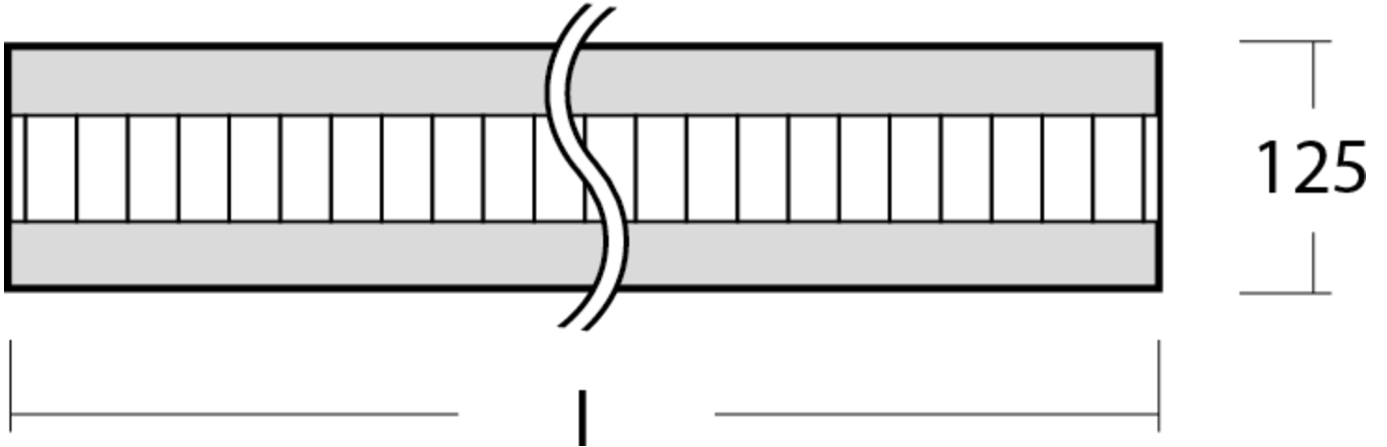

stand: 21.06.2024 - Det tas forbehold om tekniske endringer og feil.