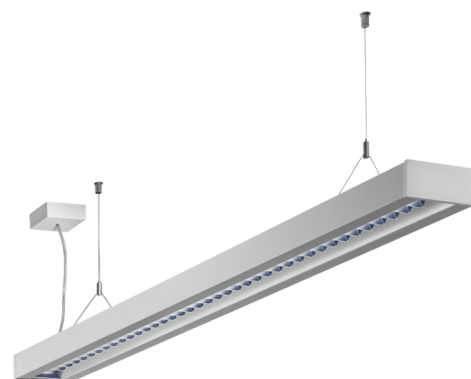

Art.-Nr: YWDZO-PAWD-4701-DUI

LED pendant luminaire "ZOLA", c- surface mounting, direct / indirect distribution, 1135x50x125mm, 47W, 5400lm, 3000K, CRI >80, IP20, UGR <19, Dali dimmable

LED ceiling luminaire, ZOLA series, with direct and direct/indirect beam. Housing made from aluminium, white, powder-coated. Parabolic louvre diffuser, matt. Operating unit can be switched or dimmed (DALI dimmer), integrated. UGR < 16 and screen-compliant in accordance with EN 12464-1. Version with CASAMBI Bluetooth control available. DC compatible.

Mer informasjon

TEKNISKE DATA

Dimensjoner	
Produktdimensjoner lengde	1135 mm
Produktdimensjoner bredde	50 mm
Produktmål høyde	125 mm
Produktvekt	3.1 kg
Emballasjedimensjoner	
Emballasjedimensjoner lengde	1270 mm
Emballasjemål bredde	130 mm
Emballasjemål høyde	60 mm
Vekt inkludert emballasje	3.3 kg
Farge	
Farge	Hvit
Koffertmateriale	
Koffertmateriale	aluminium
Sertifisering	
Sertifisering	CE
beskyttelses klasse	1
IP-beskyttelse)	IP20
Glødetrådtest	650°C
Elektrisk forbindelse	