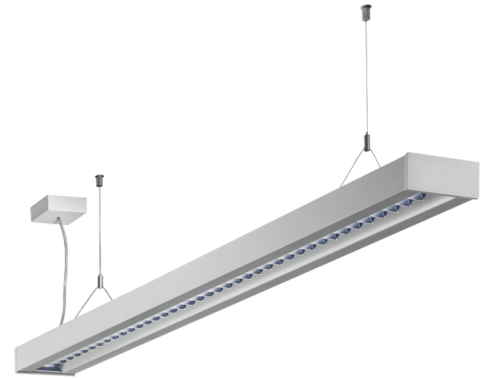

Art.-Nr: YWDZO-PAWD-4301-DUI
LED pendant luminaire "ZOLA", c- surface mounting, direct / indirect distribution, 1415x50x125mm, 43W, 5250lm, 3000K, CRI >80, IP20, UGR <19, Dali dimmable

LED ceiling luminaire, ZOLA series, with direct and direct/indirect beam. Housing made from aluminium, white, powder-coated. Parabolic louvre diffuser, matt. Operating unit can be switched or dimmed (DALI dimmer), integrated. UGR < 16 and screen-compliant in accordance with EN 12464-1. Version with CASAMBI Bluetooth control available. DC compatible.

Mer informasjon

TEKNISKE DATA

Dimensjoner	
Produktdimensjoner lengde	1415 mm
Produktdimensjoner bredde	50 mm
Produktmål høyde	125 mm
Produktvekt	3.7 kg
Emballasjedimensjoner	
Emballasjedimensjoner lengde	1550 mm
Emballasjemål bredde	130 mm
Emballasjemål høyde	60 mm
Vekt inkludert emballasje	3.9 kg
Farge	
Farge	Hvit
Koffertmateriale	
Koffertmateriale	aluminium
Sertifisering	
Sertifisering	CE
beskyttelses klasse	1
IP-beskyttelse)	IP20
Glødetrådtest	650°C
Elektrisk forbindelse	