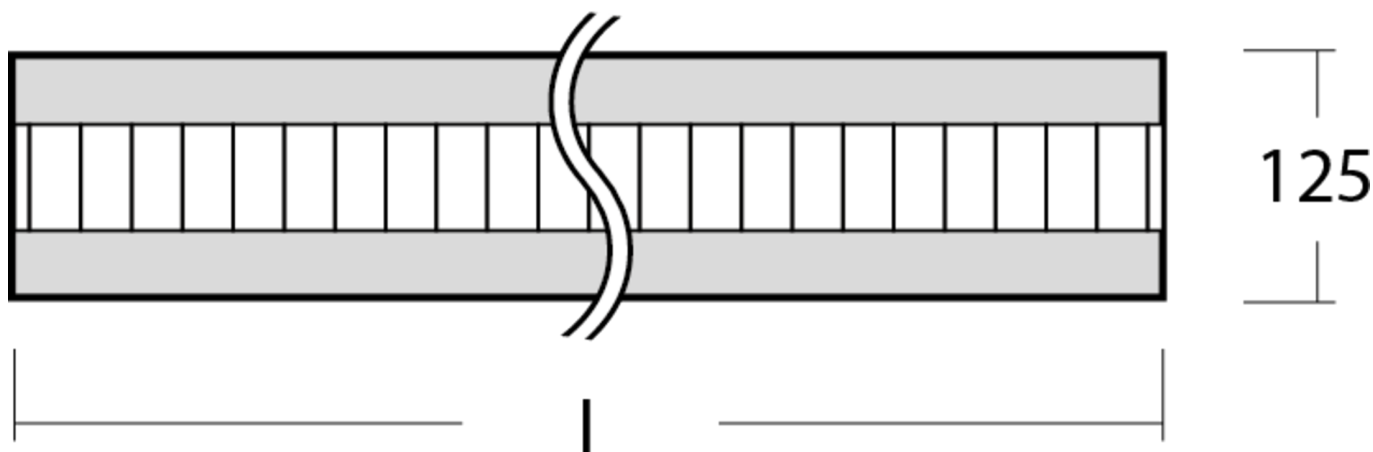

stand: 21.06.2024 - Det tas forbehold om tekniske endringer og feil.