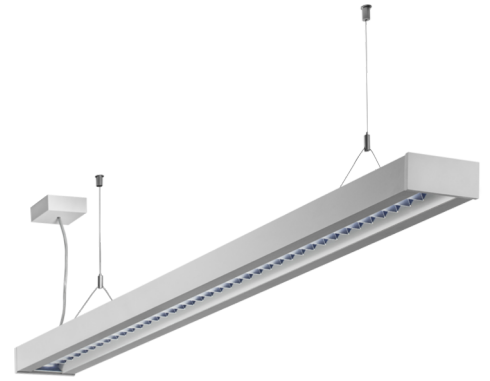

Art.-Nr: YWDZO-PAWD-4001-DU
LED pendant luminaire "ZOLA", c- surface mounting direct
distribution, 1415x50x125mm, 40W, 4400lm, 3000K, CRI >80,
IP20, UGR <19, Dali dimmable

LED ceiling luminaire, ZOLA series, with direct and direct/indirect beam. Housing made from aluminium, white, powder-coated. Parabolic louver diffuser, matt. Operating unit can be switched or dimmed (DALI dimmer), integrated. UGR < 16 and screen-compliant in accordance with EN 12464-1. Version with CASAMBI Bluetooth control available. DC compatible.

Mer informasjon

TEKNISKE DATA

Dimensjoner	
Produktdimensjoner lengde	1415 mm
Produktdimensjoner bredde	50 mm
Produktmål høyde	125 mm
Produktvekt	3.7 kg
Emballasjedimensjoner	
Emballasjedimensjoner lengde	1550 mm
Emballasjemål bredde	130 mm
Emballasjemål høyde	60 mm
Vekt inkludert emballasje	3.9 kg
Farge	
Farge	Hvit
Koffertmateriale	
Koffertmateriale	aluminium
Sertifisering	
Sertifisering	CE
beskyttelses klasse	1
IP-beskyttelse)	IP20
Glødetrådtest	650°C
Elektrisk forbindelse	