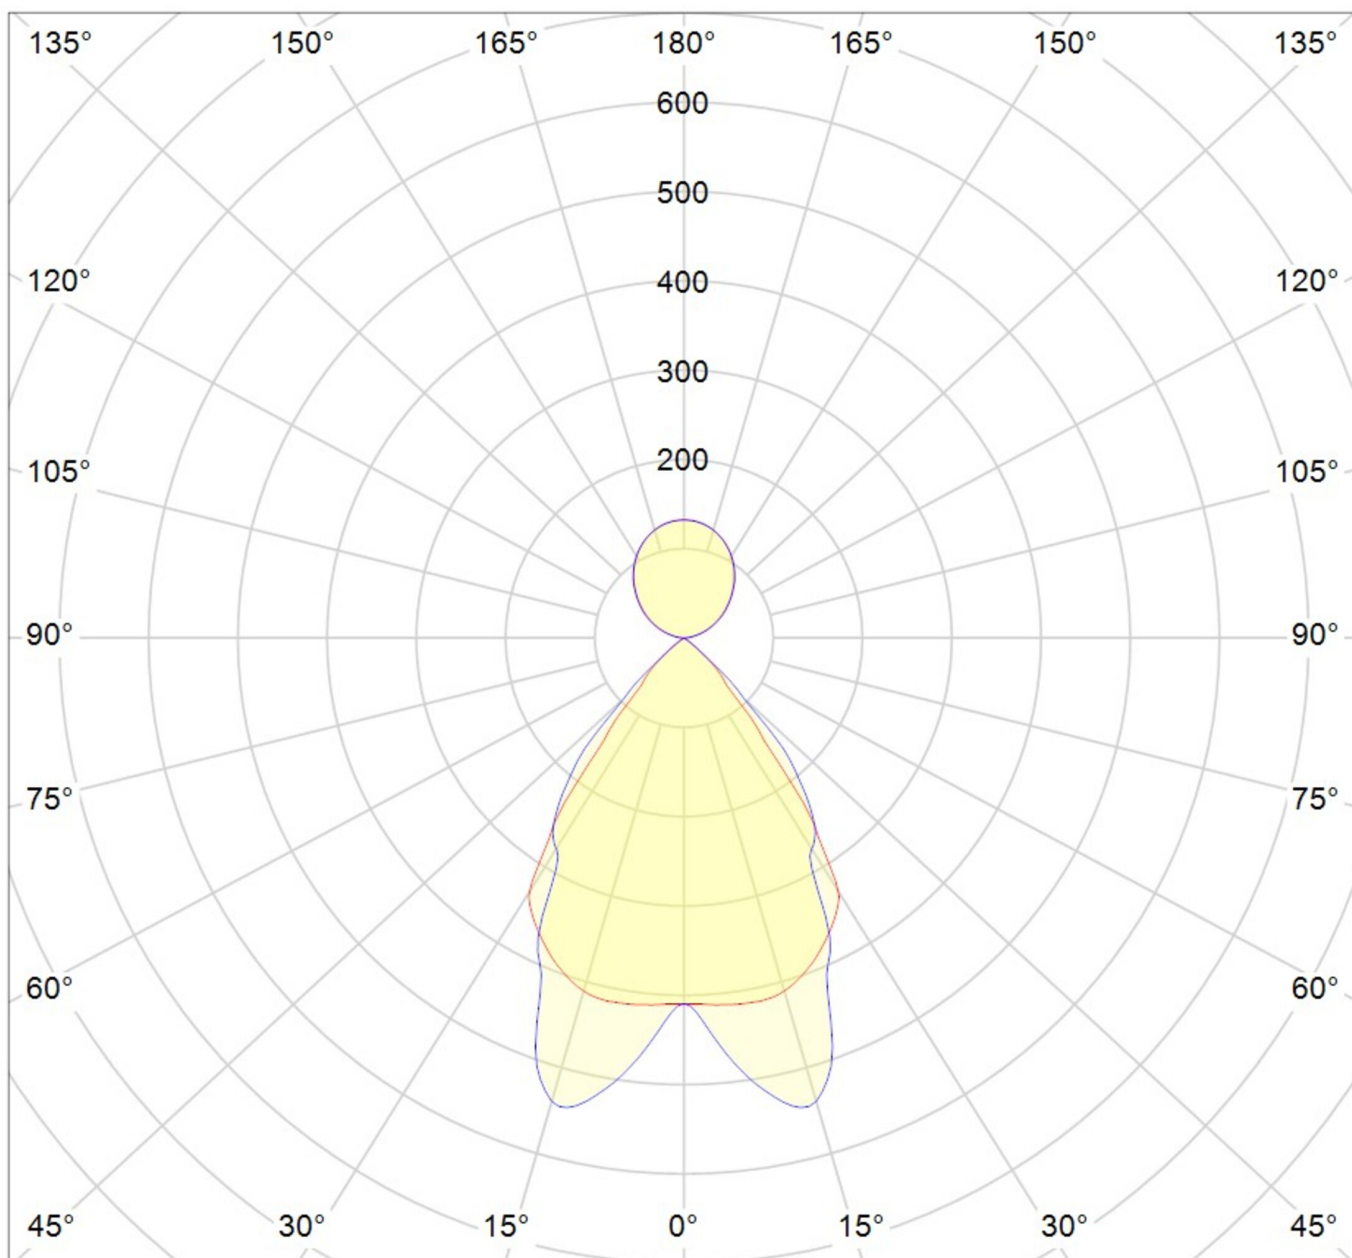

Art.-Nr: YWDZO-PAWD-4001-DU
LED pendant luminaire "ZOLA", c- surface mounting direct
distribution, 1415x50x125mm, 40W, 4400lm, 3000K, CRI >80,
IP20, UGR <19, Dali dimmable

LED ceiling luminaire, ZOLA series, with direct and direct/indirect beam. Housing made from aluminium, white, powder-coated. Parabolic louver diffuser, matt. Operating unit can be switched or dimmed (DALI dimmer), integrated. UGR < 16 and screen-compliant in accordance with EN 12464-1. Version with CASAMBI Bluetooth control available. DC compatible.

Mer informasjon

TEKNISKE DATA

Dimensjoner	
Produktdimensjoner lengde	1415 mm
Produktdimensjoner bredde	50 mm
Produktmål høyde	125 mm
Produktvekt	3.7 kg
Emballasjedimensjoner	
Emballasjedimensjoner lengde	1550 mm
Emballasjemål bredde	130 mm
Emballasjemål høyde	60 mm
Vekt inkludert emballasje	3.9 kg
Farge	
Farge	Hvit
Koffertmateriale	
Koffertmateriale	aluminium
Sertifisering	
Sertifisering	CE
beskyttelses klasse	1
IP-beskyttelse)	IP20
Glødetrådtest	650°C
Elektrisk forbindelse	

TEXT.LICHTVERTEILUNG

cd/klm

$\eta = 100\%$

— C0 - C180 — C90 - C270

stand: 21.06.2024 - Det tas forbehold om tekniske endringer og feil.