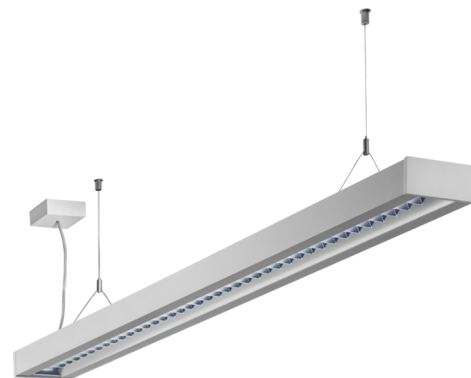

Art.-Nr: YWDZO-PAWD-2701-DU
LED pendant luminaire "ZOLA"
c- surface mounting direct distribution,

LED ceiling luminaire, ZOLA series, with direct and direct/indirect beam. Housing made from aluminium, white, powder-coated. Parabolic louvre diffuser, matt. Operating unit can be switched or dimmed (DALI dimmer), integrated. UGR < 16 and screen-compliant in accordance with EN 12464-1. Version with CASAMBI Bluetooth control available. DC compatible.

Mer informasjon

TEKNISKE DATA

Dimensjoner	
Produktdimensjoner lengde	1415 mm
Produktdimensjoner bredde	125 mm
Produktmål høyde	50 mm
Produktvekt	3.7 kg
Emballasjedimensjoner	
Emballasjedimensjoner lengde	1550 mm
Emballasjemål bredde	130 mm
Emballasjemål høyde	60 mm
Vekt inkludert emballasje	3.9 kg
Farge	
Farge	Hvit
Koffertmateriale	
Koffertmateriale	aluminium
Sertifisering	
Sertifisering	CE
beskyttelses klasse	1
IP-beskyttelse)	IP20
Glødetrådtype	650°C
Elektrisk forbindelse	