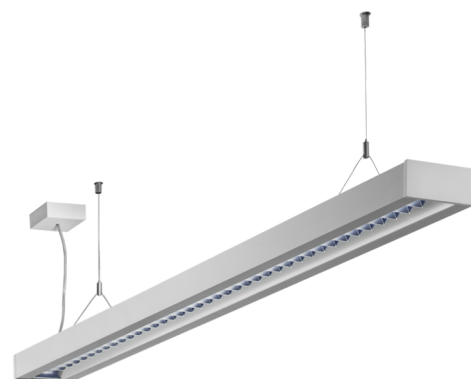

Art.-Nr: YWDZO-PANS-3201-DU
LED pendant luminaire "ZOLA", ceiling surface mounting,
direct distribution, 1135x50x125mm, 32W, 3750lm, 3000K,
CRI >80, IP20, UGR <19, switchable

LED ceiling luminaire, ZOLA series, with direct and direct/indirect beam. Housing made from aluminium, white, powder-coated. Parabolic louvre diffuser, matt. Operating unit can be switched or dimmed (DALI dimmer), integrated. UGR < 16 and screen-compliant in accordance with EN 12464-1. Version with CASAMBI Bluetooth control available. DC compatible.

Mer informasjon

TEKNISKE DATA

Dimensjoner	
Produktdimensjoner lengde	1135 mm
Produktdimensjoner bredde	50 mm
Produktmål høyde	125 mm
Produktvekt	3.1 kg
Emballasjedimensjoner	
Emballasjedimensjoner lengde	1270 mm
Emballasjemål bredde	130 mm
Emballasjemål høyde	60 mm
Vekt inkludert emballasje	3.3 kg
Farge	
Farge	Hvit
Koffertmateriale	
Koffertmateriale	aluminium
Sertifisering	
Sertifisering	CE
beskyttelses klasse	1
IP-beskyttelse)	IP20
Glødetrådtest	650°C
Elektrisk forbindelse	