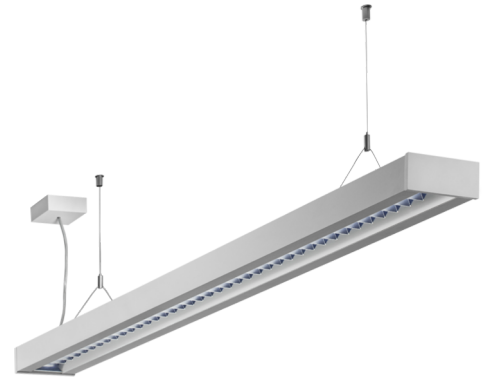

Art.-Nr: YWDZO-PANS-2201-DU
LED pendant luminaire "ZOLA", ceiling surface mounting,
direct distribution, 1135x50x125mm, 22W, 2750lm, 4000K,
CRI >80, IP20, UGR <19, switchable

LED ceiling luminaire, ZOLA series, with direct and direct/indirect beam. Housing made from aluminium, white, powder-coated. Parabolic louvre diffuser, matt. Operating unit can be switched or dimmed (DALI dimmer), integrated. UGR < 16 and screen-compliant in accordance with EN 12464-1. Version with CASAMBI Bluetooth control available. DC compatible.

Mer informasjon

TEKNISKE DATA

Dimensjoner	
Produktdimensjoner lengde	1135 mm
Produktdimensjoner bredde	50 mm
Produktmål høyde	125 mm
Produktvekt	3.1 kg
Emballasjedimensjoner	
Emballasjedimensjoner lengde	1270 mm
Emballasjemål bredde	130 mm
Emballasjemål høyde	60 mm
Vekt inkludert emballasje	3.3 kg
Farge	
Farge	Hvit
Koffertmateriale	
Koffertmateriale	aluminium
Sertifisering	
Sertifisering	CE
beskyttelses klasse	1
IP-beskyttelse)	IP20
Glødetrådtest	650°C
Elektrisk forbindelse	