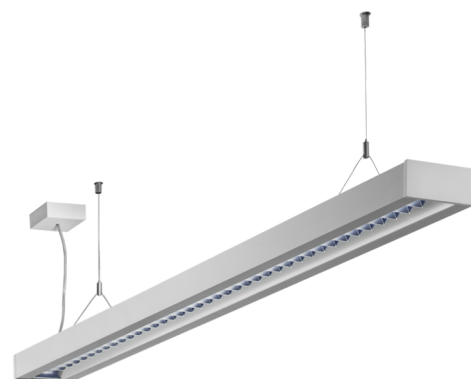

Art.-Nr: YWDZO-PAND-6301-DUI
LED pendant luminaire "ZOLA", c- surface mounting, direct / indirect distribution, 1415x50x125mm, 63W, 7650lm, 4000K, CRI >80, IP20, UGR <19, Dali dimmable

LED ceiling luminaire, ZOLA series, with direct and direct/indirect beam. Housing made from aluminium, white, powder-coated. Parabolic louvre diffuser, matt. Operating unit can be switched or dimmed (DALI dimmer), integrated. UGR < 16 and screen-compliant in accordance with EN 12464-1. Version with CASAMBI Bluetooth control available. DC compatible.

Mer informasjon

TEKNISKE DATA

Dimensjoner	
Produktdimensjoner lengde	1415 mm
Produktdimensjoner bredde	50 mm
Produktmål høyde	125 mm
Produktvekt	3.7 kg
Emballasjedimensjoner	
Emballasjedimensjoner lengde	1550 mm
Emballasjemål bredde	130 mm
Emballasjemål høyde	60 mm
Vekt inkludert emballasje	3.9 kg
Farge	
Farge	Hvit
Koffertmateriale	
Koffertmateriale	aluminium
Sertifisering	
Sertifisering	CE
beskyttelses klasse	1
IP-beskyttelse)	IP20
Glødetrådtest	650°C
Elektrisk forbindelse	