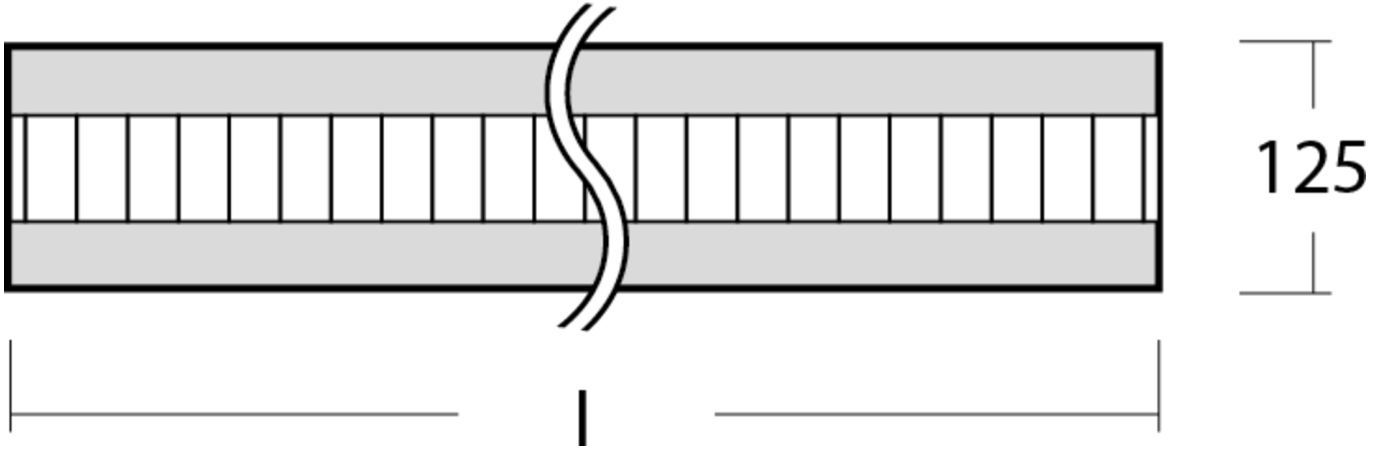

stand: 21.06.2024 - Det tas forbehold om tekniske endringer og feil.