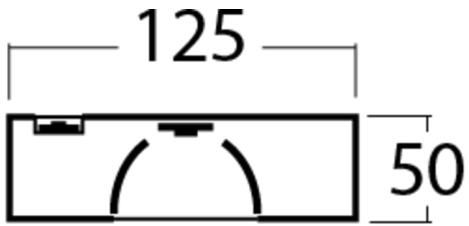

stand: 21.06.2024 - Det tas forbehold om tekniske endringer og feil.