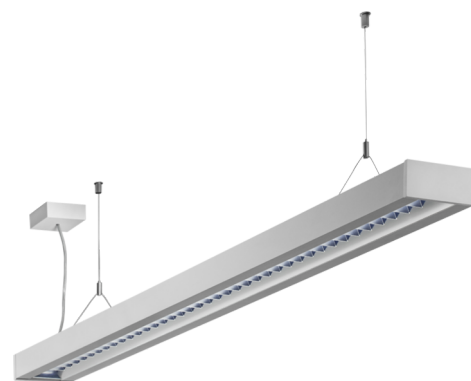

Art.-Nr: YWDZO-PAND-4301-DUI
LED pendant luminaire "ZOLA", c- surface mounting, direct / indirect distribution, 1415x50x125mm, 43W, 5550lm, 4000K, CRI >80, IP20, UGR <19, Dali dimmable

LED ceiling luminaire, ZOLA series, with direct and direct/indirect beam. Housing made from aluminium, white, powder-coated. Parabolic louvre diffuser, matt. Operating unit can be switched or dimmed (DALI dimmer), integrated. UGR < 16 and screen-compliant in accordance with EN 12464-1. Version with CASAMBI Bluetooth control available. DC compatible.

Mer informasjon

TEKNISKE DATA

Dimensjoner	
Produktdimensjoner lengde	1415 mm
Produktdimensjoner bredde	50 mm
Produktmål høyde	125 mm
Produktvekt	3.7 kg
Emballasjedimensjoner	
Emballasjedimensjoner lengde	1550 mm
Emballasjemål bredde	130 mm
Emballasjemål høyde	60 mm
Vekt inkludert emballasje	3.9 kg
Farge	
Farge	Hvit
Koffertmateriale	
Koffertmateriale	aluminium
Sertifisering	
Sertifisering	CE
beskyttelses klasse	1
IP-beskyttelse)	IP20
Glødetrådtest	650°C
Elektrisk forbindelse	