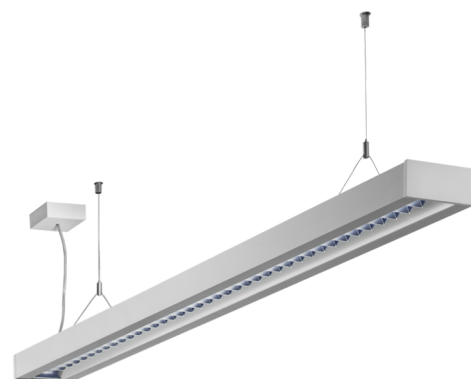

Art.-Nr: YWDZO-PAND-4001-DU
LED pendant luminaire "ZOLA", c- surface mounting direct distribution, 1415x50x125mm, 40W, 4700lm, 4000K, CRI >80, IP20, UGR <19, Dali dimmable

LED ceiling luminaire, ZOLA series, with direct and direct/indirect beam. Housing made from aluminium, white, powder-coated. Parabolic louvre diffuser, matt. Operating unit can be switched or dimmed (DALI dimmer), integrated. UGR < 16 and screen-compliant in accordance with EN 12464-1. Version with CASAMBI Bluetooth control available. DC compatible.

Mer informasjon

TEKNISKE DATA

Dimensjoner	
Produktdimensjoner lengde	1415 mm
Produktdimensjoner bredde	50 mm
Produktmål høyde	125 mm
Produktvekt	3.7 kg
Emballasjedimensjoner	
Emballasjedimensjoner lengde	1550 mm
Emballasjemål bredde	130 mm
Emballasjemål høyde	60 mm
Vekt inkludert emballasje	3.9 kg
Farge	
Farge	Hvit
Koffertmateriale	
Koffertmateriale	aluminium
Sertifisering	
Sertifisering	CE
beskyttelses klasse	1
IP-beskyttelse)	IP20
Glødetrådtest	650°C
Elektrisk forbindelse	