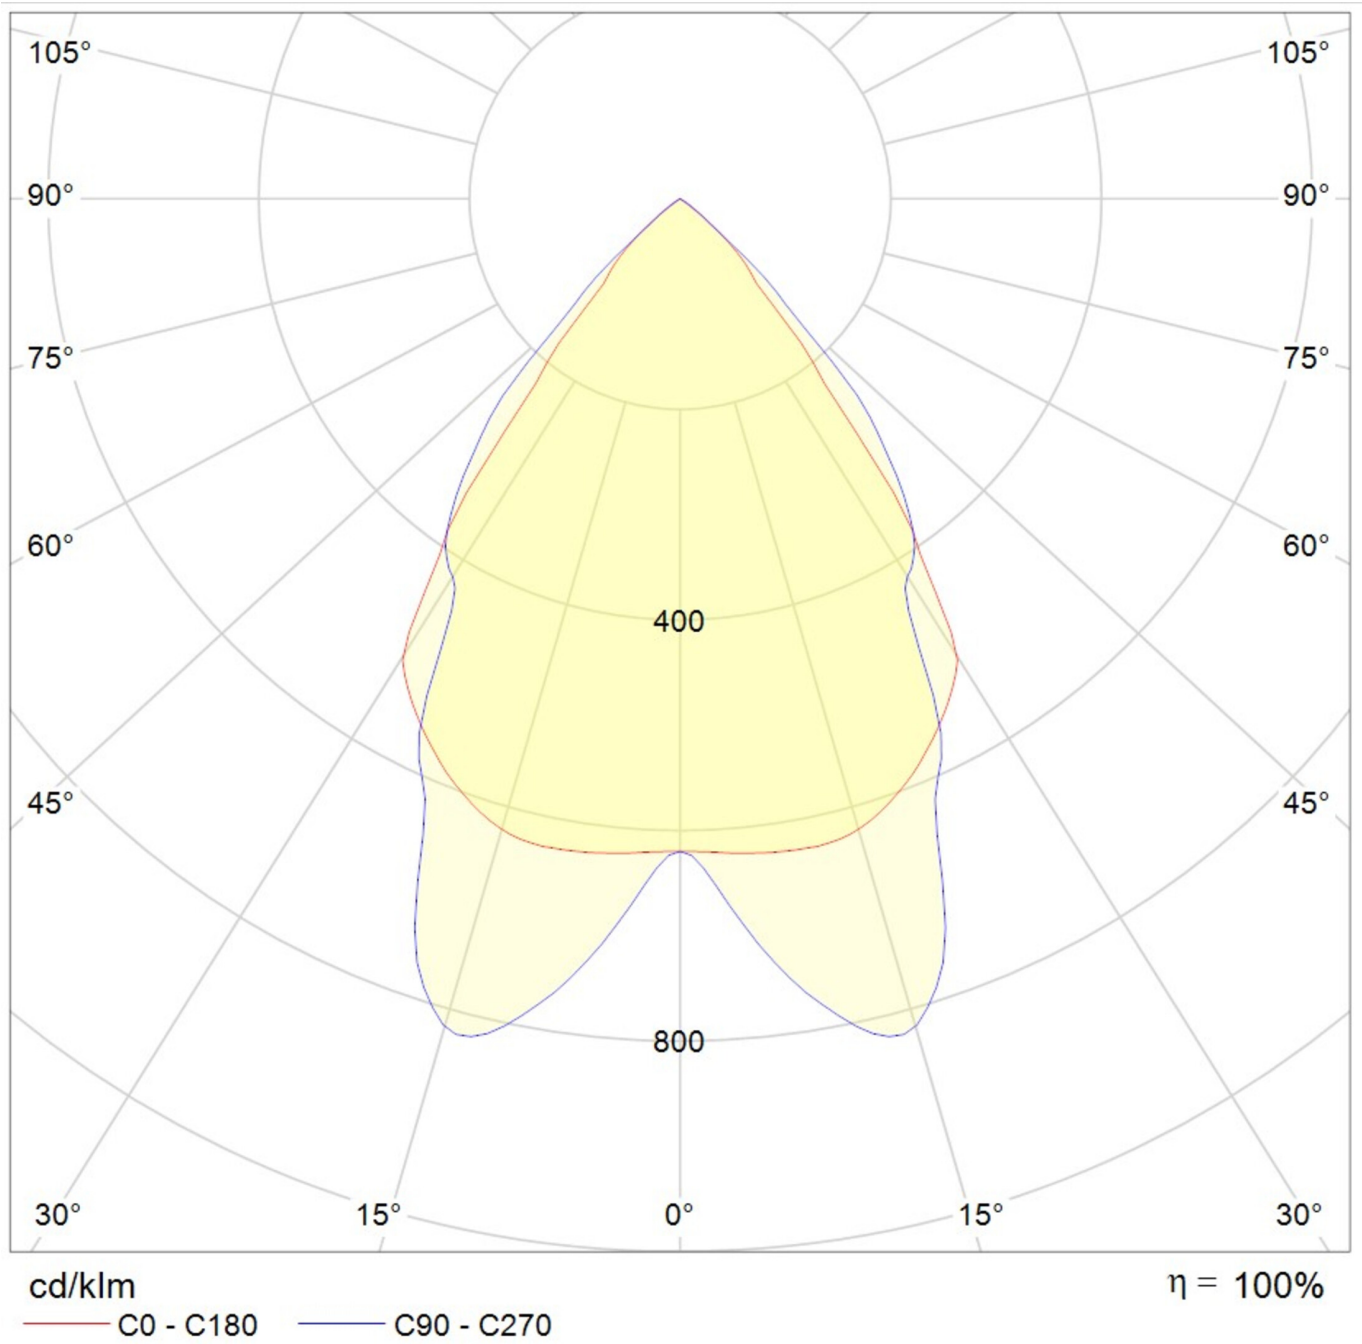

Art.-Nr: YWDZO-PAND-3201-DU
LED pendant luminaire "ZOLA", ceiling surface mounting,
direct distribution, 1135x50x125mm, 32W, 3750lm, 3000K,
CRI >80, IP20, UGR <19, Dali dimmable

LED ceiling luminaire, ZOLA series, with direct and direct/indirect beam. Housing made from aluminium, white, powder-coated. Parabolic louvre diffuser, matt. Operating unit can be switched or dimmed (DALI dimmer), integrated. UGR < 16 and screen-compliant in accordance with EN 12464-1. Version with CASAMBI Bluetooth control available. DC compatible.

Mer informasjon

TEKNISKE DATA

Dimensjoner	
Produktdimensjoner lengde	1135 mm
Produktdimensjoner bredde	50 mm
Produktmål høyde	125 mm
Produktvekt	3.1 kg
Emballasjedimensjoner	
Emballasjedimensjoner lengde	1270 mm
Emballasjemål bredde	130 mm
Emballasjemål høyde	60 mm
Vekt inkludert emballasje	3.3 kg
Farge	
Farge	Hvit
Koffertmateriale	
Koffertmateriale	aluminium
Sertifisering	
Sertifisering	CE
beskyttelses klasse	1
IP-beskyttelse)	IP20
Glødetrådtest	650°C
Elektrisk forbindelse	

TEXT.LICHTVERTEILUNG

stand: 21.06.2024 - Det tas forbehold om tekniske endringer og feil.