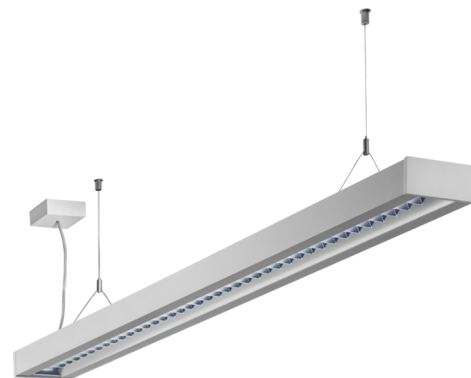

Art.-Nr: YWDZO-PAND-3201-DU
LED pendant luminaire "ZOLA", ceiling surface mounting,
direct distribution, 1135x50x125mm, 32W, 3750lm, 3000K,
CRI >80, IP20, UGR <19, Dali dimmable

LED ceiling luminaire, ZOLA series, with direct and direct/indirect beam. Housing made from aluminium, white, powder-coated. Parabolic louvre diffuser, matt. Operating unit can be switched or dimmed (DALI dimmer), integrated. UGR < 16 and screen-compliant in accordance with EN 12464-1. Version with CASAMBI Bluetooth control available. DC compatible.

Mer informasjon

TEKNISKE DATA

Dimensjoner	
Produktdimensjoner lengde	1135 mm
Produktdimensjoner bredde	50 mm
Produktmål høyde	125 mm
Produktvekt	3.1 kg
Emballasjedimensjoner	
Emballasjedimensjoner lengde	1270 mm
Emballasjemål bredde	130 mm
Emballasjemål høyde	60 mm
Vekt inkludert emballasje	3.3 kg
Farge	
Farge	Hvit
Koffertmateriale	
Koffertmateriale	aluminium
Sertifisering	
Sertifisering	CE
beskyttelses klasse	1
IP-beskyttelse)	IP20
Glødetrådtest	650°C
Elektrisk forbindelse	