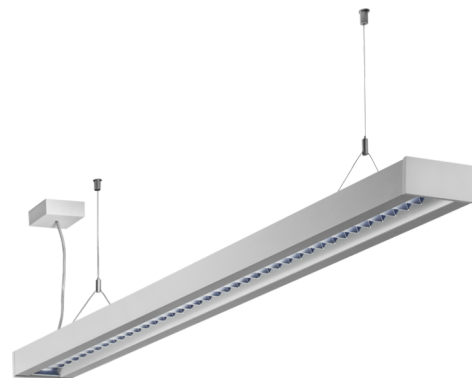

Art.-Nr: YWDZO-PAND-2701-DU
LED pendant luminaire "ZOLA"
c- surface mounting direct distribution,

LED ceiling luminaire, ZOLA series, with direct and direct/indirect beam. Housing made from aluminium, white, powder-coated. Parabolic louvre diffuser, matt. Operating unit can be switched or dimmed (DALI dimmer), integrated. UGR < 16 and screen-compliant in accordance with EN 12464-1. Version with CASAMBI Bluetooth control available. DC compatible.

Mer informasjon

TEKNISKE DATA

Dimensjoner	
Produktdimensjoner lengde	1415 mm
Produktdimensjoner bredde	125 mm
Produktmål høyde	50 mm
Produktvekt	3.7 kg
Emballasjedimensjoner	
Emballasjedimensjoner lengde	1550 mm
Emballasjemål bredde	130 mm
Emballasjemål høyde	60 mm
Vekt inkludert emballasje	3.9 kg
Farge	
Farge	Hvit
Koffertmateriale	
Koffertmateriale	aluminium
Sertifisering	
Sertifisering	CE
beskyttelses klasse	1
IP-beskyttelse)	IP20
Glødetrådtype	650°C
Elektrisk forbindelse	