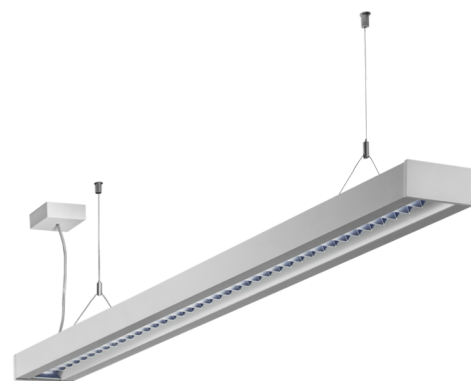

Art.-Nr: YWDZO-PAND-2201-DU
LED pendant luminaire "ZOLA", ceiling surface mounting,
direct distribution, 1135x50x125mm, 22W, 2750lm, 4000K,
CRI >80, IP20, UGR <19, Dali dimmable

LED ceiling luminaire, ZOLA series, with direct and direct/indirect beam. Housing made from aluminium, white, powder-coated. Parabolic louvre diffuser, matt. Operating unit can be switched or dimmed (DALI dimmer), integrated. UGR < 16 and screen-compliant in accordance with EN 12464-1. Version with CASAMBI Bluetooth control available. DC compatible.

Mer informasjon

TEKNISKE DATA

Dimensjoner	
Produktdimensjoner lengde	1135 mm
Produktdimensjoner bredde	50 mm
Produktmål høyde	125 mm
Produktvekt	3.1 kg
Emballasjedimensjoner	
Emballasjedimensjoner lengde	1270 mm
Emballasjemål bredde	130 mm
Emballasjemål høyde	60 mm
Vekt inkludert emballasje	3.3 kg
Farge	
Farge	Hvit
Koffertmateriale	
Koffertmateriale	aluminium
Sertifisering	
Sertifisering	CE
beskyttelses klasse	1
IP-beskyttelse)	IP20
Glødetrådtest	650°C
Elektrisk forbindelse	