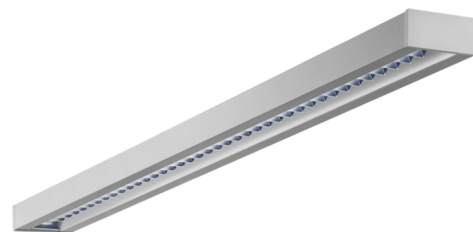

Art.-Nr: YWDZO-LAWS-4001-DU
LED luminaire "ZOLA", ceiling surface mounting, rectangular,
1415x50x125mm, 40W, 4400lm, 3000K, CRI >80, IP20, UGR
<19, switchable

LED ceiling luminaire, ZOLA series, with direct and direct/indirect beam. Housing made from aluminium, white, powder-coated. Parabolic louvre diffuser, matt. Operating unit can be switched or dimmed (DALI dimmer), integrated. UGR < 16 and screen-compliant in accordance with EN 12464-1. Version with CASAMBI® Bluetooth control available. DC compatible.

Mer informasjon

TEKNISKE DATA

Dimensjoner	
Produktdimensjoner lengde	1415 mm
Produktdimensjoner bredde	50 mm
Produktmål høyde	125 mm
Produktvekt	3.7 kg
Emballasjedimensjoner	
Emballasjedimensjoner lengde	1550 mm
Emballasjemål bredde	130 mm
Emballasjemål høyde	60 mm
Vekt inkludert emballasje	3.9 kg
Farge	
Farge	Hvit
Koffertmateriale	
Koffertmateriale	aluminium
Sertifisering	
Sertifisering	CE
beskyttelses klasse	1
IP-beskyttelse)	IP20
Glødetrådtest	650°C
Elektrisk forbindelse	