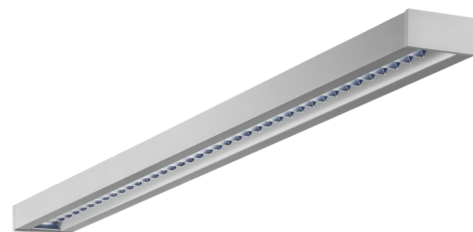

**Art.-Nr: YWDZO-LAWS-3201-DU**  
**LED luminaire "ZOLA"**  
**ceiling surface mounting, rectangular,**

LED ceiling luminaire, ZOLA series, with direct and direct/indirect beam. Housing made from aluminium, white, powder-coated. Parabolic louvre diffuser, matt. Operating unit can be switched or dimmed (DALI dimmer), integrated. UGR < 16 and screen-compliant in accordance with EN 12464-1. Version with CASAMBI® Bluetooth control available. DC compatible.

Mer informasjon

TEKNISKE DATA

Dimensjoner	
Produktdimensjoner lengde	1135 mm
Produktdimensjoner bredde	125 mm
Produktmål høyde	50 mm
Produktvekt	3.1 kg
Emballasjedimensjoner	
Emballasjedimensjoner lengde	1270 mm
Emballasjemål bredde	130 mm
Emballasjemål høyde	60 mm
Vekt inkludert emballasje	3.3 kg
Farge	
Farge	Hvit
Koffertmateriale	
Koffertmateriale	aluminium
Sertifisering	
Sertifisering	CE
beskyttelses klasse	1
IP-beskyttelse)	IP20
Glødetrådtest	650°C
Elektrisk forbindelse	
Tilkoblingstverrsnitt	1.5 mm <sup>2</sup>