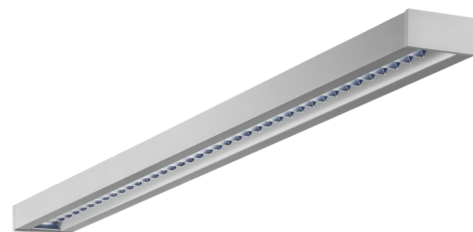

**Art.-Nr: YWDZO-LAWS-2701-DU**  
**LED luminaire "ZOLA"**  
**ceiling surface mounting, rectangular,**

LED ceiling luminaire, ZOLA series, with direct and direct/indirect beam. Housing made from aluminium, white, powder-coated. Parabolic louvre diffuser, matt. Operating unit can be switched or dimmed (DALI dimmer), integrated. UGR < 16 and screen-compliant in accordance with EN 12464-1. Version with CASAMBI® Bluetooth control available. DC compatible.

Mer informasjon

TEKNISKE DATA

Dimensjoner	
Produktdimensjoner lengde	1415 mm
Produktdimensjoner bredde	125 mm
Produktmål høyde	50 mm
Produktvekt	3.7 kg
Emballasjedimensjoner	
Emballasjedimensjoner lengde	1550 mm
Emballasjemål bredde	130 mm
Emballasjemål høyde	60 mm
Vekt inkludert emballasje	3.9 kg
Farge	
Farge	Hvit
Koffertmateriale	
Koffertmateriale	aluminium
Sertifisering	
Sertifisering	CE
beskyttelses klasse	1
IP-beskyttelse)	IP20
Glødetrådtest	650°C
Elektrisk forbindelse	
Tilkoblingstverrsnitt	1.5 mm <sup>2</sup>