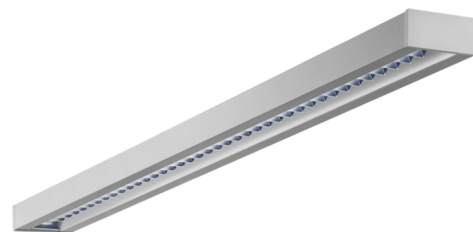

Art.-Nr: YWDZO-LAWS-2201-DU
LED luminaire "ZOLA"
ceiling surface mounting, rectangular,

LED ceiling luminaire, ZOLA series, with direct and direct/indirect beam. Housing made from aluminium, white, powder-coated. Parabolic louvre diffuser, matt. Operating unit can be switched or dimmed (DALI dimmer), integrated. UGR < 16 and screen-compliant in accordance with EN 12464-1. Version with CASAMBI® Bluetooth control available. DC compatible.

Mer informasjon

TEKNISKE DATA

Dimensjoner	
Produktdimensjoner lengde	1135 mm
Produktdimensjoner bredde	125 mm
Produktmål høyde	50 mm
Produktvekt	3.1 kg
Emballasjedimensjoner	
Emballasjedimensjoner lengde	1270 mm
Emballasjemål bredde	130 mm
Emballasjemål høyde	60 mm
Vekt inkludert emballasje	3.3 kg
Farge	
Farge	Hvit
Koffertmateriale	
Koffertmateriale	aluminium
Sertifisering	
Sertifisering	CE
beskyttelses klasse	1
IP-beskyttelse)	IP20
Glødetrådtest	650°C
Elektrisk forbindelse	
Tilkoblingstverrsnitt	1.5 mm ²