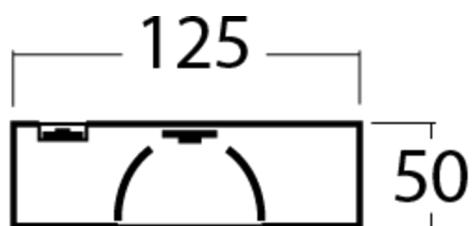

stand: 21.06.2024 - Det tas forbehold om tekniske endringer og feil.