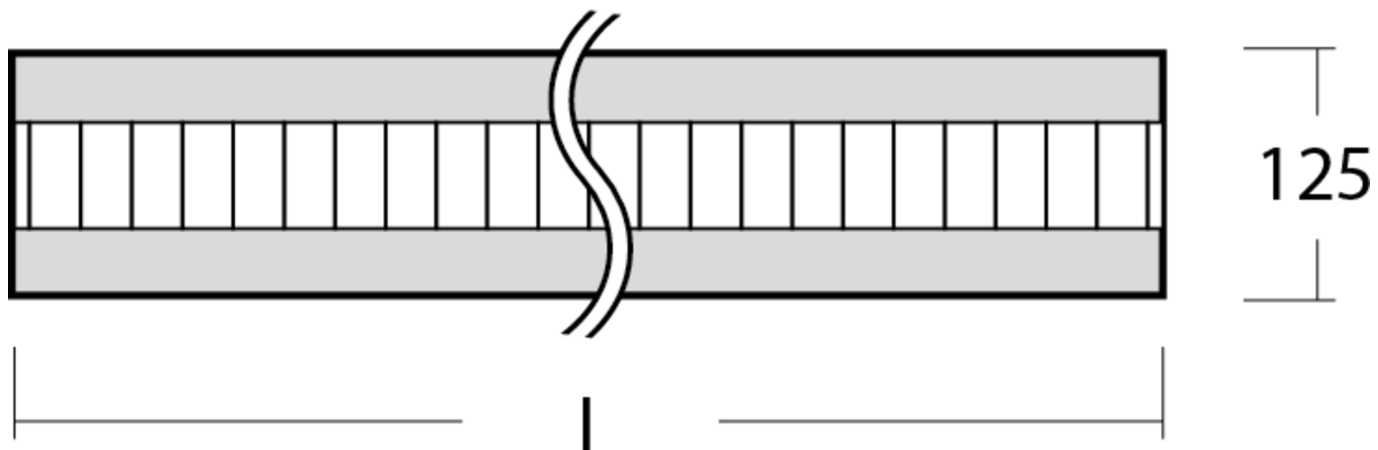

stand: 21.06.2024 - Det tas forbehold om tekniske endringer og feil.