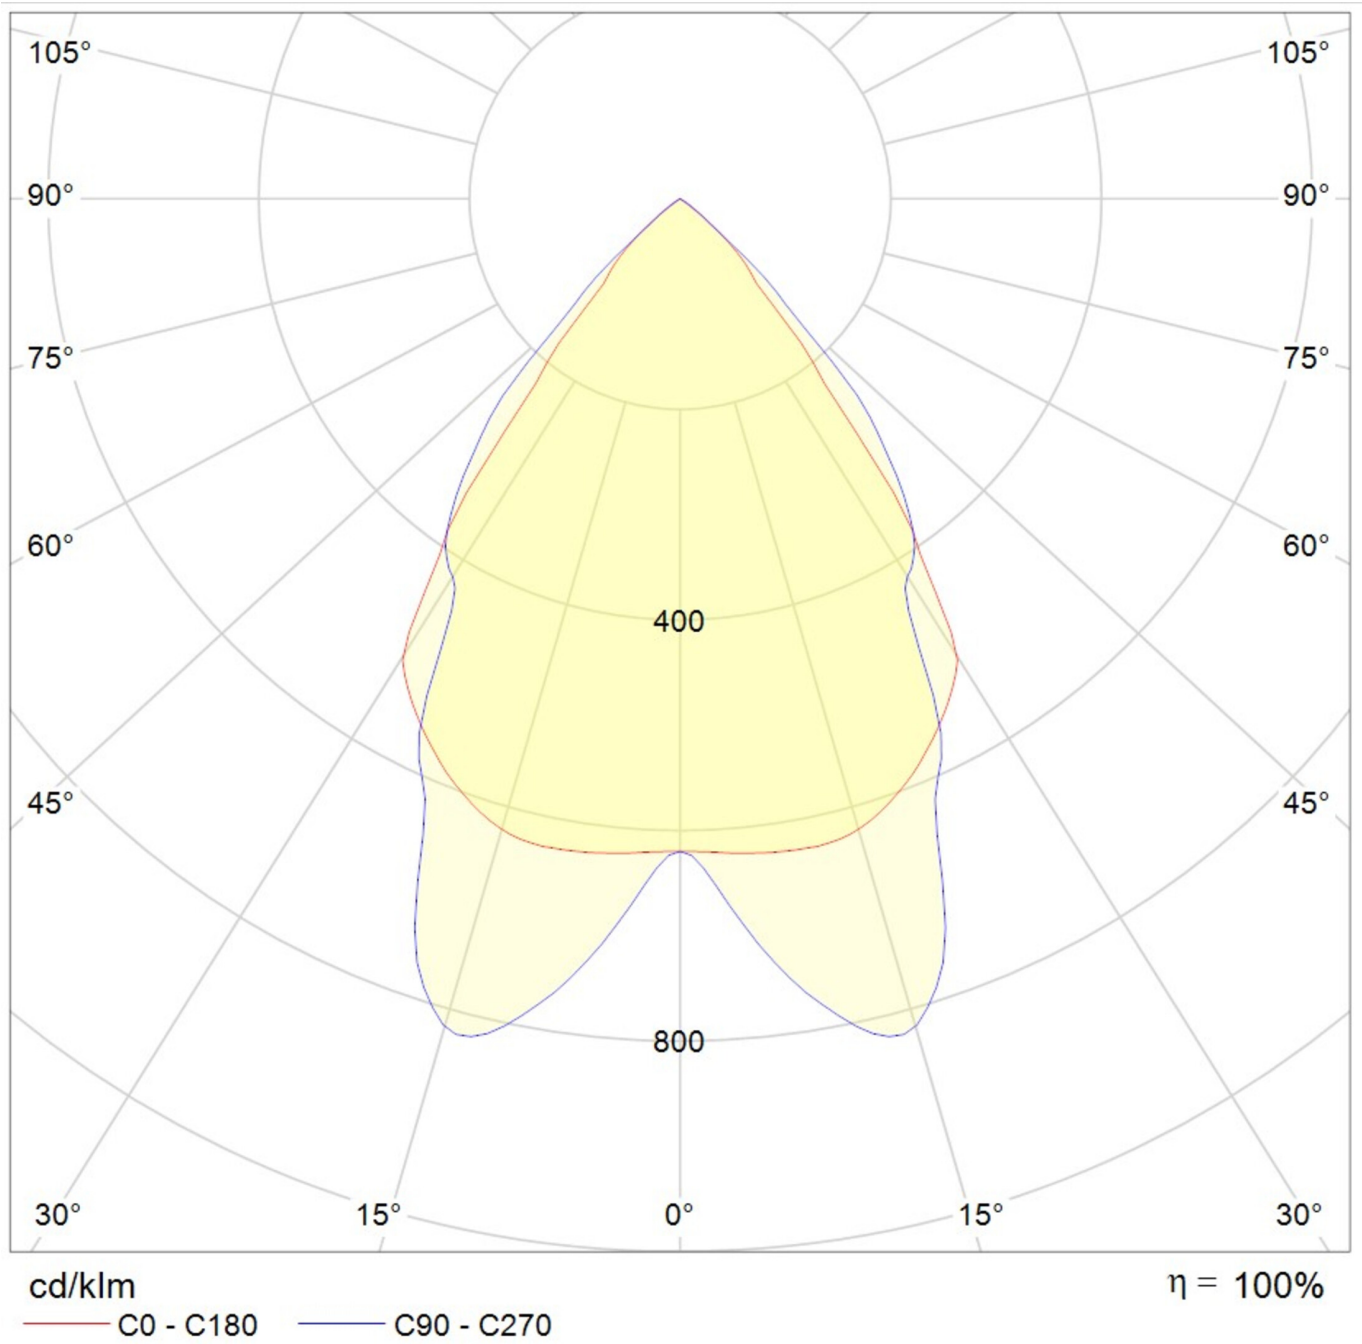

Art.-Nr: YWDZO-LAWD-4001-DU
LED luminaire "ZOLA", ceiling surface mounting, rectangular,
1415x50x125mm, 40W, 4400lm, 3000K, CRI >80, IP20, UGR
<19, Dali dimmbar

LED ceiling luminaire, ZOLA series, with direct and direct/indirect beam. Housing made from aluminium, white, powder-coated. Parabolic louvre diffuser, matt. Operating unit can be switched or dimmed (DALI dimmer), integrated. UGR < 16 and screen-compliant in accordance with EN 12464-1. Version with CASAMBI® Bluetooth control available. DC compatible.

Mer informasjon

TEKNISKE DATA

Dimensjoner	
Produktdimensjoner lengde	1415 mm
Produktdimensjoner bredde	50 mm
Produktmål høyde	125 mm
Produktvekt	3.7 kg
Emballasjedimensjoner	
Emballasjedimensjoner lengde	1550 mm
Emballasjemål bredde	130 mm
Emballasjemål høyde	60 mm
Vekt inkludert emballasje	3.9 kg
Farge	
Farge	Hvit
Koffertmateriale	
Koffertmateriale	aluminium
Sertifisering	
Sertifisering	CE
beskyttelses klasse	1
IP-beskyttelse)	IP20
Glødetrådtest	650°C
Elektrisk forbindelse	

Tilkoblingstverrsnitt	1.5 mm ²
Dimming type	DALI
Systemytelse	40 W
Inngangsspenning AC	220-240V / 50-60Hz V
Startstrøm	28 A
Maktfaktor	0.98 PF
Strømforsyning	
Antall strømforsyninger på LS B10A	14 Stk.
Antall strømforsyninger på LS B16A	23 Stk.
Antall strømforsyninger på LS C10A	23 Stk.
Antall strømforsyninger på LS C16A	38 Stk.
DC-egnethet	Ja
Elektrisk versjon	med intern driftsenhet, Dimbar
Lystekniske data	
lyskilde	LED
Nominell lysstrøm	4400 lm
Fargegjengivelsesindeks	> 80 Ra
Fargetoleranse	2
Strålevinkel	72,8/64,8 °
fargetemperatur	3000 K
lys farge	830
UGR	15.3
levetid	50000 h, L80
lyseffekt	122 lm/w
temperaturer	
Omgivelsestemperatur (min)	0 °C
Omgivelsestemperatur (maks.)	+25 °C
Monteringstype	
Monteringstype	Takkonstruksjon

TEXT.LICHTVERTEILUNG

stand: 21.06.2024 - Det tas forbehold om tekniske endringer og feil.