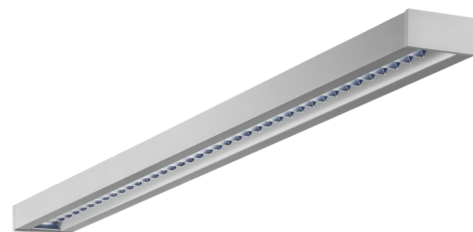

Art.-Nr: YWDZO-LAWD-4001-DU
LED luminaire "ZOLA", ceiling surface mounting, rectangular,
1415x50x125mm, 40W, 4400lm, 3000K, CRI >80, IP20, UGR
<19, Dali dimmbar

LED ceiling luminaire, ZOLA series, with direct and direct/indirect beam. Housing made from aluminium, white, powder-coated. Parabolic louvre diffuser, matt. Operating unit can be switched or dimmed (DALI dimmer), integrated. UGR < 16 and screen-compliant in accordance with EN 12464-1. Version with CASAMBI® Bluetooth control available. DC compatible.

Mer informasjon

TEKNISKE DATA

Dimensjoner	
Produktdimensjoner lengde	1415 mm
Produktdimensjoner bredde	50 mm
Produktmål høyde	125 mm
Produktvekt	3.7 kg
Emballasjedimensjoner	
Emballasjedimensjoner lengde	1550 mm
Emballasjemål bredde	130 mm
Emballasjemål høyde	60 mm
Vekt inkludert emballasje	3.9 kg
Farge	
Farge	Hvit
Koffertmateriale	
Koffertmateriale	aluminium
Sertifisering	
Sertifisering	CE
beskyttelses klasse	1
IP-beskyttelse)	IP20
Glødetrådtest	650°C
Elektrisk forbindelse	