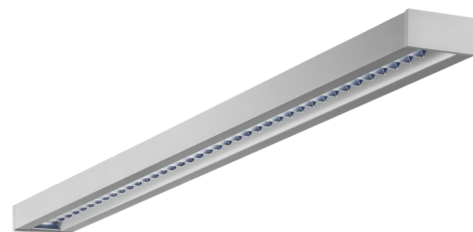

Art.-Nr: YWDZO-LAWD-3201-DU
LED luminaire "ZOLA"
ceiling surface mounting, rectangular,

LED ceiling luminaire, ZOLA series, with direct and direct/indirect beam. Housing made from aluminium, white, powder-coated. Parabolic louvre diffuser, matt. Operating unit can be switched or dimmed (DALI dimmer), integrated. UGR < 16 and screen-compliant in accordance with EN 12464-1. Version with CASAMBI® Bluetooth control available. DC compatible.

Mer informasjon

TEKNISKE DATA

Dimensjoner	
Produktdimensjoner lengde	1135 mm
Produktdimensjoner bredde	125 mm
Produktmål høyde	50 mm
Produktvekt	3.1 kg
Emballasjedimensjoner	
Emballasjedimensjoner lengde	1270 mm
Emballasjemål bredde	130 mm
Emballasjemål høyde	60 mm
Vekt inkludert emballasje	3.3 kg
Farge	
Farge	Hvit
Koffertmateriale	
Koffertmateriale	aluminium
Sertifisering	
Sertifisering	CE
beskyttelses klasse	1
IP-beskyttelse)	IP20
Glødetrådtest	650°C
Elektrisk forbindelse	
Tilkoblingstverrsnitt	1.5 mm ²