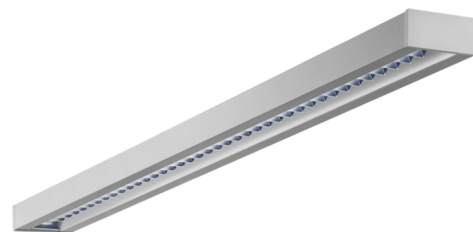

Art.-Nr: YWDZO-LAWD-2701-DU
LED luminaire "ZOLA"
ceiling surface mounting, rectangular,

LED ceiling luminaire, ZOLA series, with direct and direct/indirect beam. Housing made from aluminium, white, powder-coated. Parabolic louvre diffuser, matt. Operating unit can be switched or dimmed (DALI dimmer), integrated. UGR < 16 and screen-compliant in accordance with EN 12464-1. Version with CASAMBI® Bluetooth control available. DC compatible.

Mer informasjon

TEKNISKE DATA

Dimensjoner	
Produktdimensjoner lengde	1415 mm
Produktdimensjoner bredde	125 mm
Produktmål høyde	50 mm
Produktvekt	3.7 kg
Emballasjedimensjoner	
Emballasjedimensjoner lengde	1550 mm
Emballasjemål bredde	130 mm
Emballasjemål høyde	60 mm
Vekt inkludert emballasje	3.9 kg
Farge	
Farge	Hvit
Koffertmateriale	
Koffertmateriale	aluminium
Sertifisering	
Sertifisering	CE
beskyttelses klasse	1
IP-beskyttelse)	IP20
Glødetrådtest	650°C
Elektrisk forbindelse	
Tilkoblingstverrsnitt	1.5 mm ²