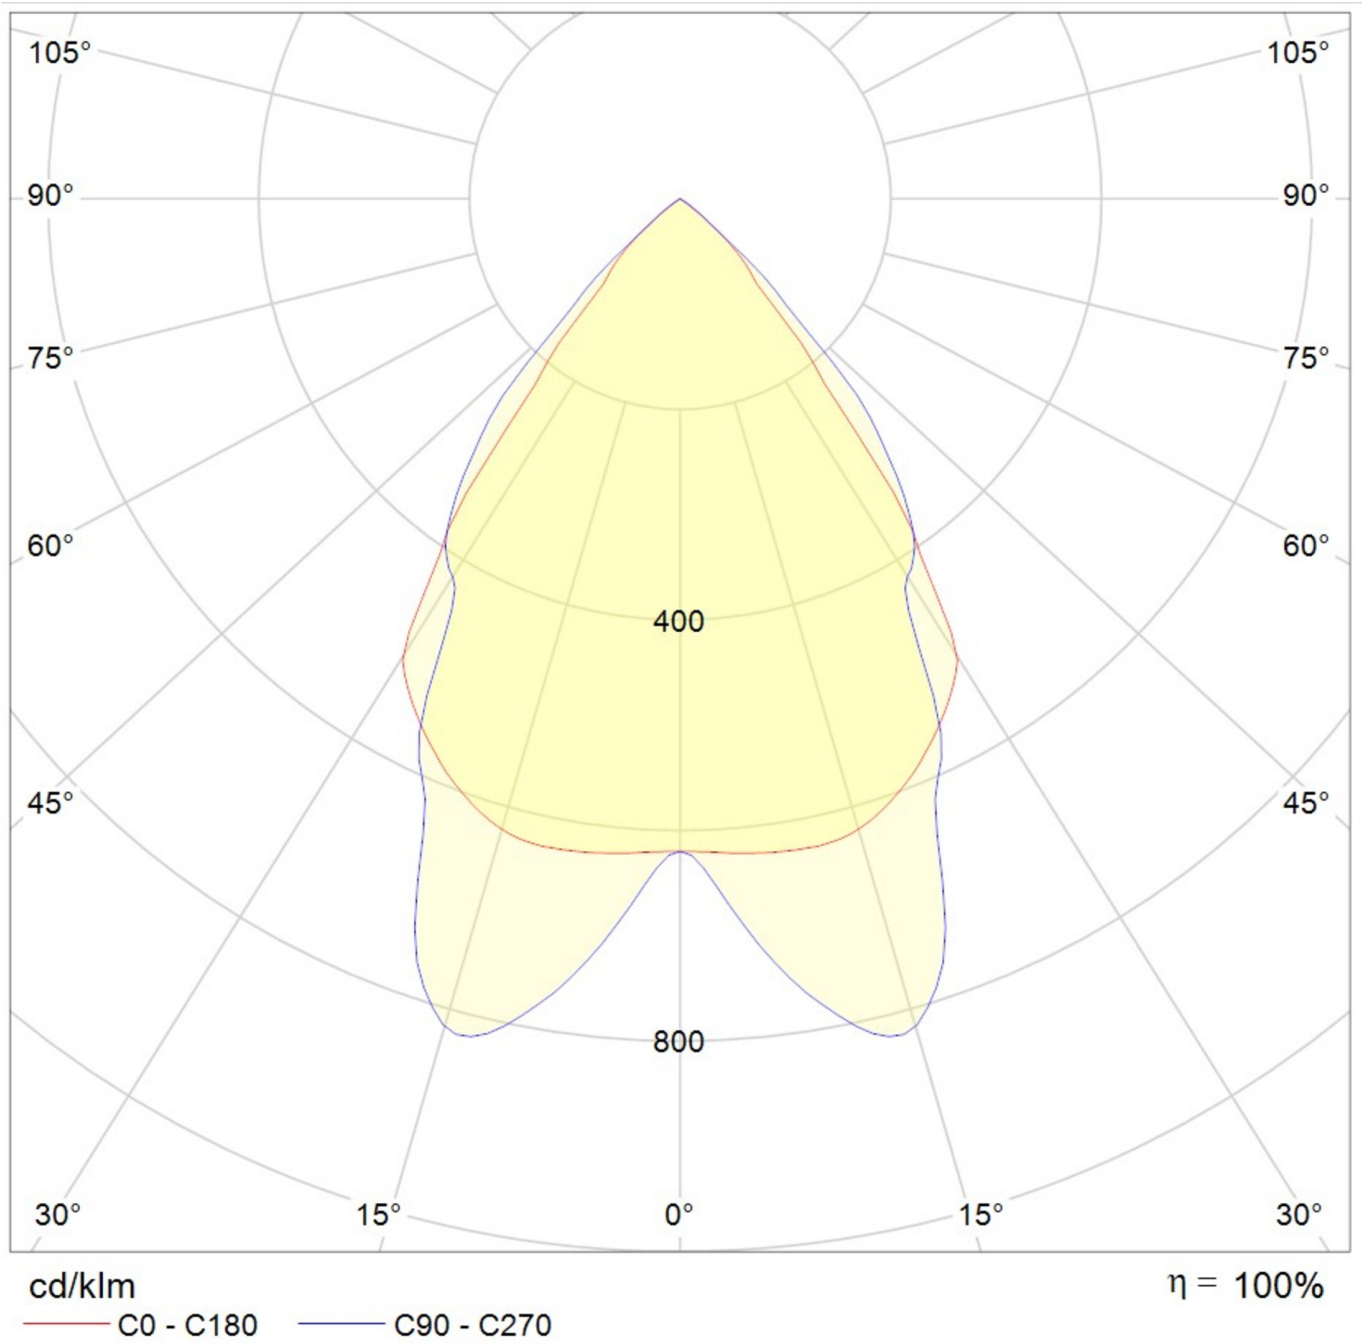

Art.-Nr: YWDZO-LAWD-2701-DU
LED luminaire "ZOLA"
ceiling surface mounting, rectangular,

LED ceiling luminaire, ZOLA series, with direct and direct/indirect beam. Housing made from aluminium, white, powder-coated. Parabolic louvre diffuser, matt. Operating unit can be switched or dimmed (DALI dimmer), integrated. UGR < 16 and screen-compliant in accordance with EN 12464-1. Version with CASAMBI® Bluetooth control available. DC compatible.

Mer informasjon

TEKNISKE DATA

Dimensjoner	
Produktdimensjoner lengde	1415 mm
Produktdimensjoner bredde	125 mm
Produktmål høyde	50 mm
Produktvekt	3.7 kg
Emballasjedimensjoner	
Emballasjedimensjoner lengde	1550 mm
Emballasjemål bredde	130 mm
Emballasjemål høyde	60 mm
Vekt inkludert emballasje	3.9 kg
Farge	
Farge	Hvit
Koffertmateriale	
Koffertmateriale	aluminium
Sertifisering	
Sertifisering	CE
beskyttelses klasse	1
IP-beskyttelse)	IP20
Glødetrådtest	650°C
Elektrisk forbindelse	
Tilkoblingstverrsnitt	1.5 mm ²

TEXT.LICHTVERTEILUNG

stand: 21.06.2024 - Det tas forbehold om tekniske endringer og feil.