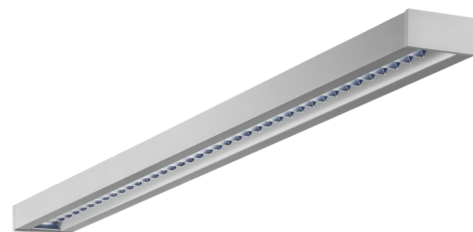

Art.-Nr: YWDZO-LAWD-2201-DU
LED luminaire "ZOLA"
ceiling surface mounting, rectangular,

LED ceiling luminaire, ZOLA series, with direct and direct/indirect beam. Housing made from aluminium, white, powder-coated. Parabolic louvre diffuser, matt. Operating unit can be switched or dimmed (DALI dimmer), integrated. UGR < 16 and screen-compliant in accordance with EN 12464-1. Version with CASAMBI® Bluetooth control available. DC compatible.

Mer informasjon

TEKNISKE DATA

Dimensjoner	
Produktdimensjoner lengde	1135 mm
Produktdimensjoner bredde	125 mm
Produktmål høyde	50 mm
Produktvekt	3.1 kg
Emballasjedimensjoner	
Emballasjedimensjoner lengde	1270 mm
Emballasjemål bredde	130 mm
Emballasjemål høyde	60 mm
Vekt inkludert emballasje	3.3 kg
Farge	
Farge	Hvit
Koffertmateriale	
Koffertmateriale	aluminium
Sertifisering	
Sertifisering	CE
beskyttelses klasse	1
IP-beskyttelse)	IP20
Glødetrådtest	650°C
Elektrisk forbindelse	
Tilkoblingstverrsnitt	1.5 mm ²