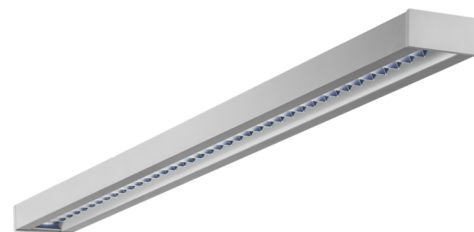

Art.-Nr: YWDZO-LANS-4001-DU
LED luminaire "ZOLA", ceiling surface mounting, rectangular,
1415x50x125mm, 40W, 4700lm, 4000K, CRI >80, IP20, UGR
<19, switchable

LED ceiling luminaire, ZOLA series, with direct and direct/indirect beam. Housing made from aluminium, white, powder-coated. Parabolic louvre diffuser, matt. Operating unit can be switched or dimmed (DALI dimmer), integrated. UGR < 16 and screen-compliant in accordance with EN 12464-1. Version with CASAMBI® Bluetooth control available. DC compatible.

Mer informasjon

TEKNISKE DATA

Dimensjoner	
Produktdimensjoner lengde	1415 mm
Produktdimensjoner bredde	50 mm
Produktmål høyde	125 mm
Produktvekt	3.7 kg
Emballasjedimensjoner	
Emballasjedimensjoner lengde	1550 mm
Emballasjemål bredde	130 mm
Emballasjemål høyde	60 mm
Vekt inkludert emballasje	3.9 kg
Farge	
Farge	Hvit
Koffertmateriale	
Koffertmateriale	aluminium
Sertifisering	
Sertifisering	CE
beskyttelses klasse	1
IP-beskyttelse)	IP20
Glødetrådtest	650°C
Elektrisk forbindelse	