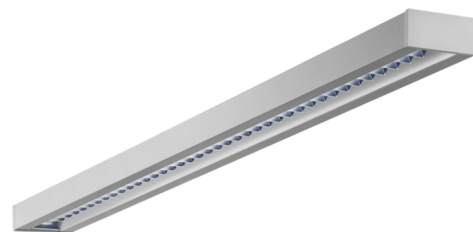

Art.-Nr: YWDZO-LANS-3201-DU
LED luminaire "ZOLA"
ceiling surface mounting, rectangular,

LED ceiling luminaire, ZOLA series, with direct and direct/indirect beam. Housing made from aluminium, white, powder-coated. Parabolic louvre diffuser, matt. Operating unit can be switched or dimmed (DALI dimmer), integrated. UGR < 16 and screen-compliant in accordance with EN 12464-1. Version with CASAMBI® Bluetooth control available. DC compatible.

Mer informasjon

TEKNISKE DATA

Dimensjoner	
Produktdimensjoner lengde	1135 mm
Produktdimensjoner bredde	125 mm
Produktmål høyde	50 mm
Produktvekt	3.1 kg
Emballasjedimensjoner	
Emballasjedimensjoner lengde	1270 mm
Emballasjemål bredde	130 mm
Emballasjemål høyde	60 mm
Vekt inkludert emballasje	3.3 kg
Farge	
Farge	Hvit
Koffertmateriale	
Koffertmateriale	aluminium
Sertifisering	
Sertifisering	CE
beskyttelses klasse	1
IP-beskyttelse)	IP20
Glødetrådtest	650°C
Elektrisk forbindelse	
Tilkoblingstverrsnitt	1.5 mm ²