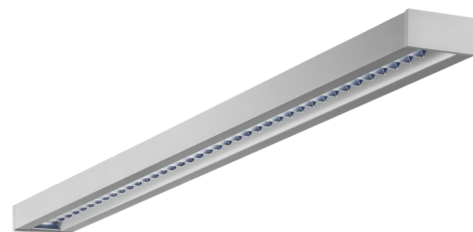

Art.-Nr: YWDZO-LANS-2701-DU
LED luminaire "ZOLA"
ceiling surface mounting, rectangular,

LED ceiling luminaire, ZOLA series, with direct and direct/indirect beam. Housing made from aluminium, white, powder-coated. Parabolic louvre diffuser, matt. Operating unit can be switched or dimmed (DALI dimmer), integrated. UGR < 16 and screen-compliant in accordance with EN 12464-1. Version with CASAMBI® Bluetooth control available. DC compatible.

Mer informasjon

TEKNISKE DATA

Dimensjoner	
Produktdimensjoner lengde	1415 mm
Produktdimensjoner bredde	125 mm
Produktmål høyde	50 mm
Produktvekt	3.7 kg
Emballasjedimensjoner	
Emballasjedimensjoner lengde	1550 mm
Emballasjemål bredde	130 mm
Emballasjemål høyde	60 mm
Vekt inkludert emballasje	3.9 kg
Farge	
Farge	Hvit
Koffertmateriale	
Koffertmateriale	aluminium
Sertifisering	
Sertifisering	CE
beskyttelses klasse	1
IP-beskyttelse)	IP20
Glødetrådtest	650°C
Elektrisk forbindelse	
Tilkoblingstverrsnitt	1.5 mm ²