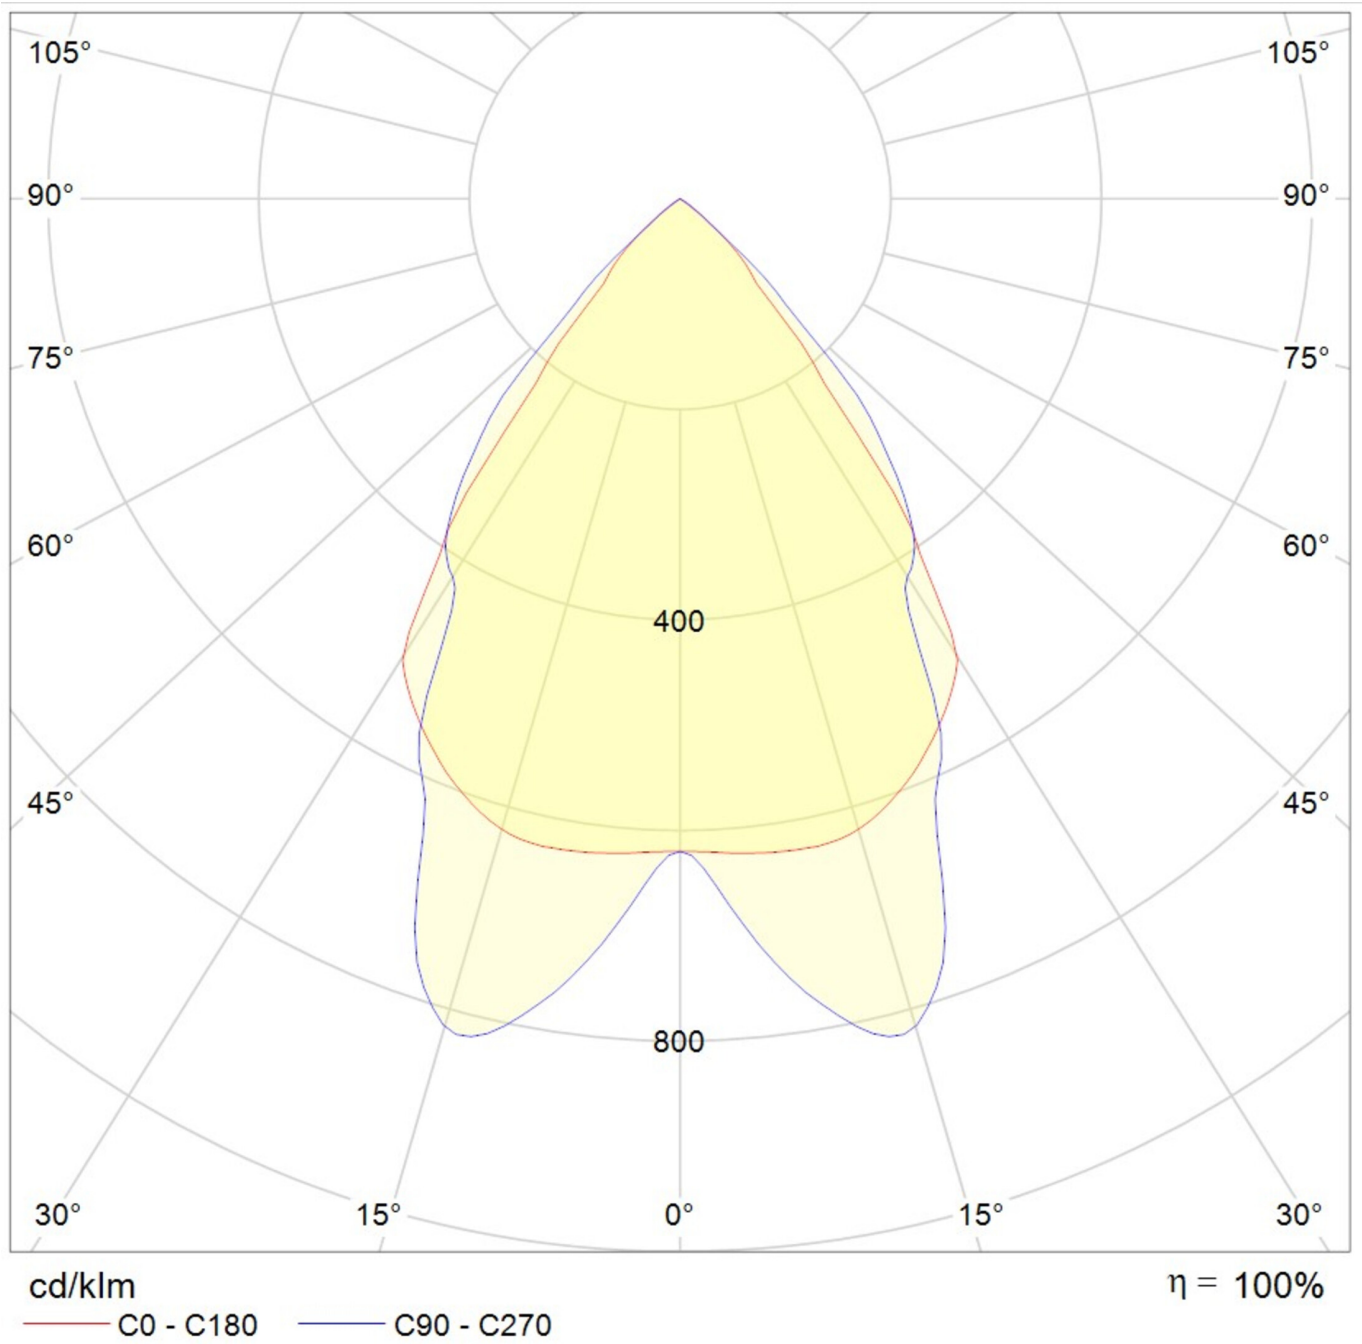

Art.-Nr: YWDZO-LANS-2701-DU
LED luminaire "ZOLA"
ceiling surface mounting, rectangular,

LED ceiling luminaire, ZOLA series, with direct and direct/indirect beam. Housing made from aluminium, white, powder-coated. Parabolic louvre diffuser, matt. Operating unit can be switched or dimmed (DALI dimmer), integrated. UGR < 16 and screen-compliant in accordance with EN 12464-1. Version with CASAMBI® Bluetooth control available. DC compatible.

Mer informasjon

TEKNISKE DATA

Dimensjoner	
Produktdimensjoner lengde	1415 mm
Produktdimensjoner bredde	125 mm
Produktmål høyde	50 mm
Produktvekt	3.7 kg
Emballasjedimensjoner	
Emballasjedimensjoner lengde	1550 mm
Emballasjemål bredde	130 mm
Emballasjemål høyde	60 mm
Vekt inkludert emballasje	3.9 kg
Farge	
Farge	Hvit
Koffertmateriale	
Koffertmateriale	aluminium
Sertifisering	
Sertifisering	CE
beskyttelses klasse	1
IP-beskyttelse)	IP20
Glødetrådtest	650°C
Elektrisk forbindelse	
Tilkoblingstverrsnitt	1.5 mm ²

Systemytelse	26 W
Inngangsspenning AC	220-240V / 50-60Hz V
Startstrøm	41 A
Maktfaktor	0.95 PF
Strømforsyning	
Antall strømforsyninger på LS B10A	16 Stk.
Antall strømforsyninger på LS B16A	26 Stk.
Antall strømforsyninger på LS C10A	26 Stk.
Antall strømforsyninger på LS C16A	43 Stk.
DC-egnethet	Ja
Elektrisk versjon	med intern driftsenhet, Byttbar
Lystekniske data	
lyskilde	LED
Nominell lysstrøm	3600 lm
Fargegjengivelsesindeks	> 80 Ra
Fargetoleranse	2
Strålevinkel	72,8/64,8 °
fargetemperatur	4000 K
lys farge	840
UGR	14.4
levetid	50000 h, L80
lyseffekt	138 lm/w
temperaturer	
Omgivelsestemperatur (min)	0 °C
Omgivelsestemperatur (maks.)	+25 °C
Monteringstype	
Monteringstype	Takkonstruksjon

TEXT.LICHTVERTEILUNG

stand: 21.06.2024 - Det tas forbehold om tekniske endringer og feil.