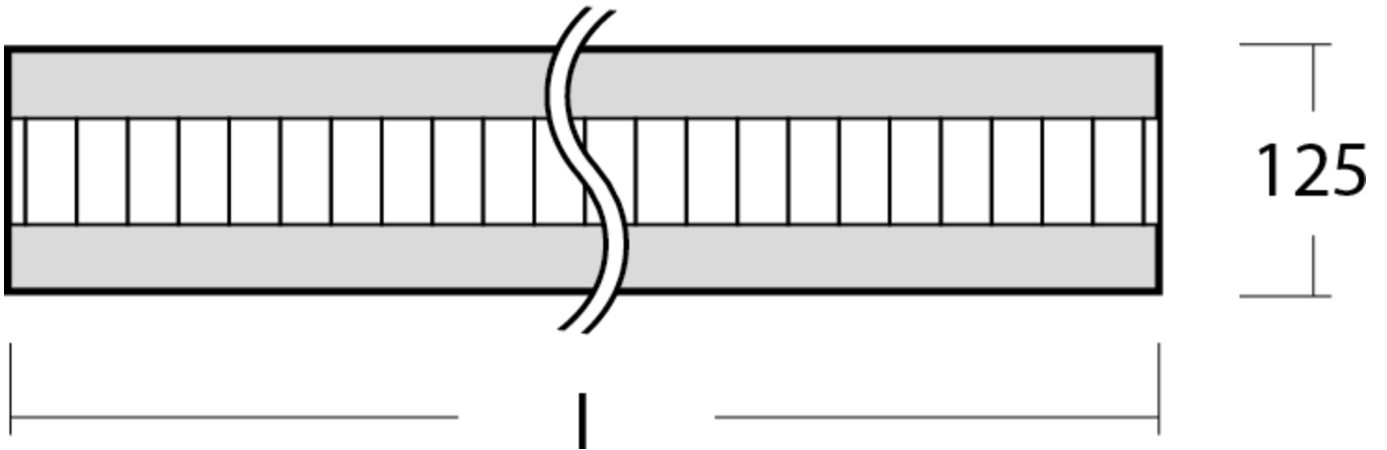

stand: 21.06.2024 - Det tas forbehold om tekniske endringer og feil.