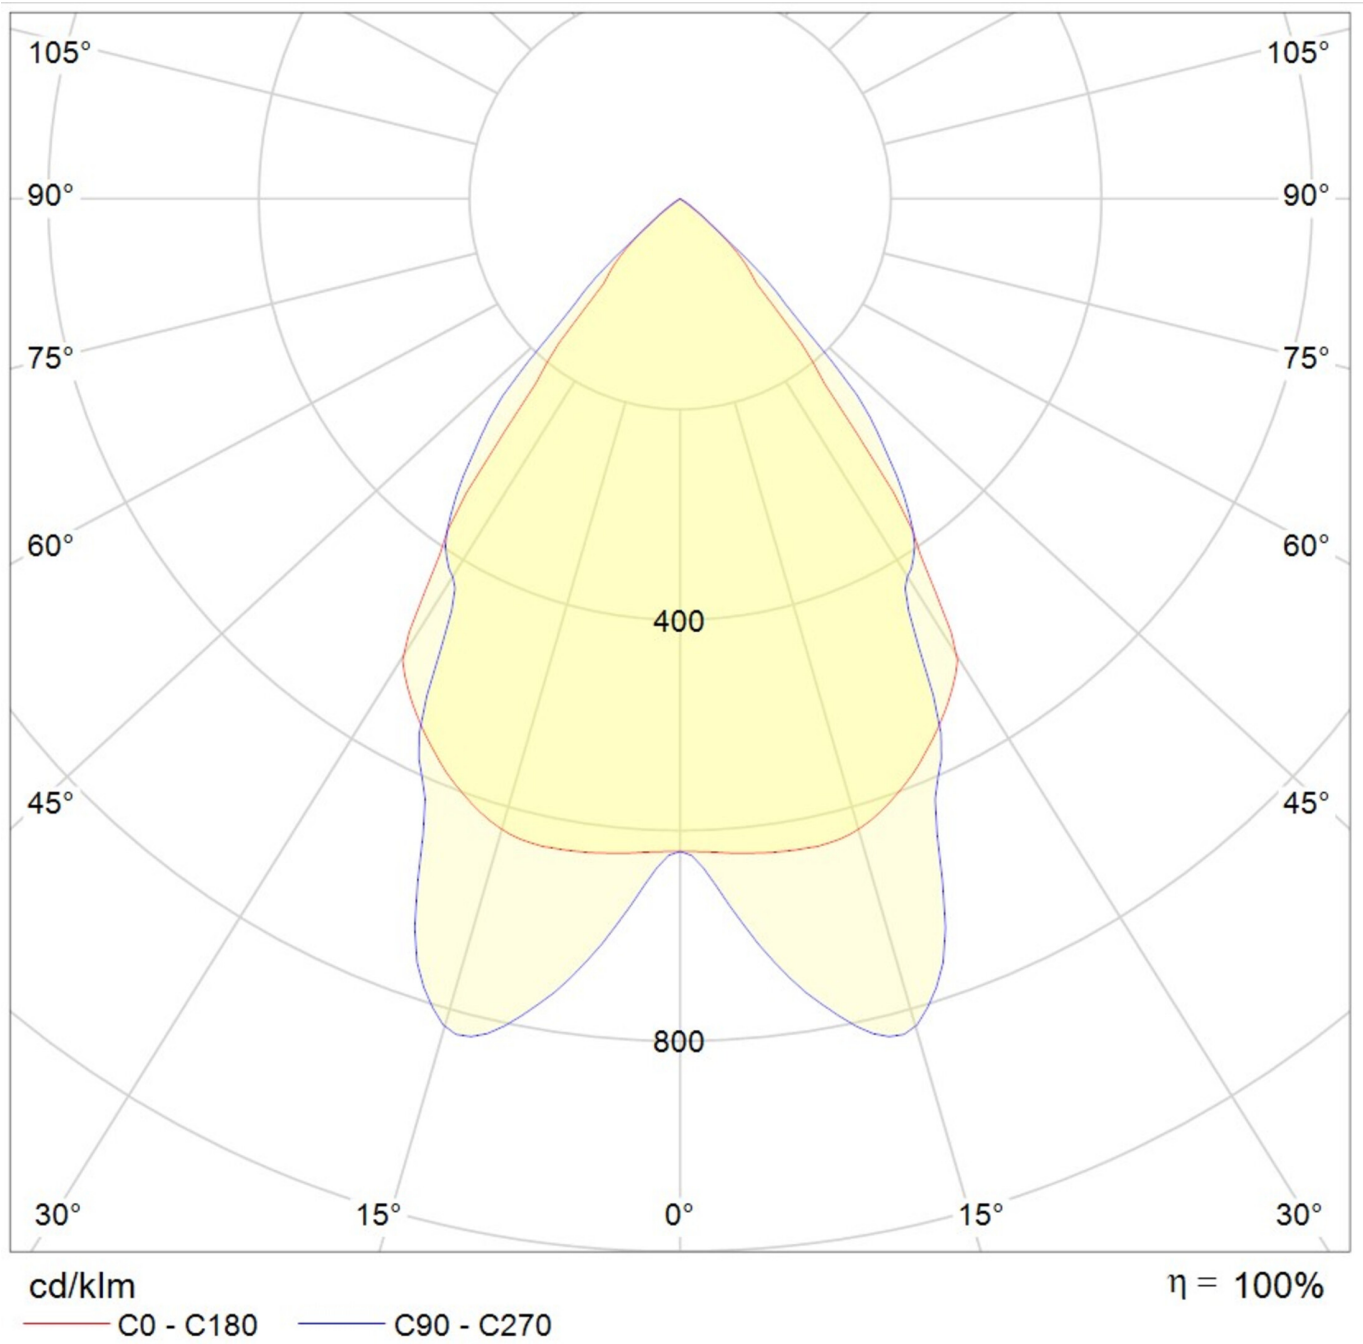

Art.-Nr: YWDZO-LANS-2201-DU
LED luminaire "ZOLA"
ceiling surface mounting, rectangular,

LED ceiling luminaire, ZOLA series, with direct and direct/indirect beam. Housing made from aluminium, white, powder-coated. Parabolic louvre diffuser, matt. Operating unit can be switched or dimmed (DALI dimmer), integrated. UGR < 16 and screen-compliant in accordance with EN 12464-1. Version with CASAMBI® Bluetooth control available. DC compatible.

Mer informasjon

TEKNISKE DATA

Dimensjoner	
Produktdimensjoner lengde	1135 mm
Produktdimensjoner bredde	125 mm
Produktmål høyde	50 mm
Produktvekt	3.1 kg
Emballasjedimensjoner	
Emballasjedimensjoner lengde	1270 mm
Emballasjemål bredde	130 mm
Emballasjemål høyde	60 mm
Vekt inkludert emballasje	3.3 kg
Farge	
Farge	Hvit
Koffertmateriale	
Koffertmateriale	aluminium
Sertifisering	
Sertifisering	CE
beskyttelses klasse	1
IP-beskyttelse)	IP20
Glødetrådtest	650°C
Elektrisk forbindelse	
Tilkoblingstverrsnitt	1.5 mm ²

Systemytelse	20 W
Inngangsspenning AC	220-240V / 50-60Hz V
Startstrøm	41 A
Strømforsyning	
Antall strømforsyninger på LS B10A	16 Stk.
Antall strømforsyninger på LS B16A	26 Stk.
Antall strømforsyninger på LS C10A	26 Stk.
Antall strømforsyninger på LS C16A	43 Stk.
DC-egnethet	Ja
Elektrisk versjon	Byttbar, med intern driftsenhet
Lystekniske data	
lyskilde	LED
Nominell lysstrøm	2850 lm
Fargegjengivelsesindeks	> 80 Ra
Fargetoleranse	2
Strålevinkel	72,8/64,8 °
fargetemperatur	4000 K
lys farge	840
UGR	14.4
levetid	50000 h, L80
lyseffekt	143 lm/w
temperaturer	
Omgivelsestemperatur (min)	0 °C
Omgivelsestemperatur (maks.)	+25 °C
Monteringstype	
Monteringstype	Takkonstruksjon

TEXT.LICHTVERTEILUNG

stand: 21.06.2024 - Det tas forbehold om tekniske endringer og feil.