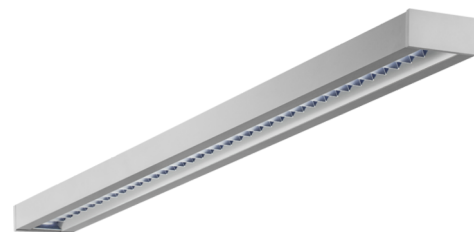

Art.-Nr: YWDZO-LANS-2201-DU
LED luminaire "ZOLA"
ceiling surface mounting, rectangular,

LED ceiling luminaire, ZOLA series, with direct and direct/indirect beam. Housing made from aluminium, white, powder-coated. Parabolic louvre diffuser, matt. Operating unit can be switched or dimmed (DALI dimmer), integrated. UGR < 16 and screen-compliant in accordance with EN 12464-1. Version with CASAMBI® Bluetooth control available. DC compatible.

Mer informasjon

TEKNISKE DATA

Dimensjoner	
Produktdimensjoner lengde	1135 mm
Produktdimensjoner bredde	125 mm
Produktmål høyde	50 mm
Produktvekt	3.1 kg
Emballasjedimensjoner	
Emballasjedimensjoner lengde	1270 mm
Emballasjemål bredde	130 mm
Emballasjemål høyde	60 mm
Vekt inkludert emballasje	3.3 kg
Farge	
Farge	Hvit
Koffertmateriale	
Koffertmateriale	aluminium
Sertifisering	
Sertifisering	CE
beskyttelses klasse	1
IP-beskyttelse)	IP20
Glødetrådtest	650°C
Elektrisk forbindelse	
Tilkoblingstverrsnitt	1.5 mm ²