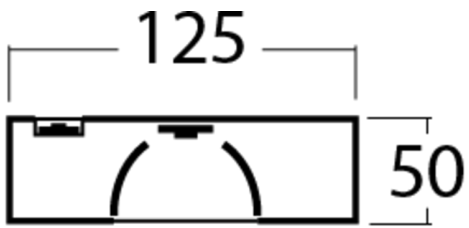

stand: 21.06.2024 - Det tas forbehold om tekniske endringer og feil.