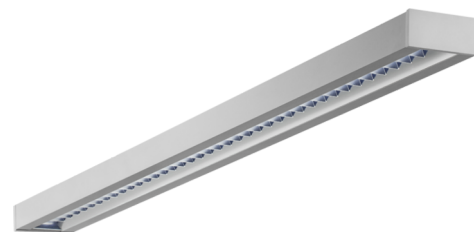

Art.-Nr: YWDZO-LAND-4001-DU
LED luminaire "ZOLA", ceiling surface mounting, rectangular,
1415x50x125mm, 40W, 4700lm, 4000K, CRI >80, IP20, UGR
<19, Dali dimmbar

LED ceiling luminaire, ZOLA series, with direct and direct/indirect beam. Housing made from aluminium, white, powder-coated. Parabolic louvre diffuser, matt. Operating unit can be switched or dimmed (DALI dimmer), integrated. UGR < 16 and screen-compliant in accordance with EN 12464-1. Version with CASAMBI® Bluetooth control available. DC compatible.

Mer informasjon

TEKNISKE DATA

Dimensjoner	
Produktdimensjoner lengde	1415 mm
Produktdimensjoner bredde	50 mm
Produktmål høyde	125 mm
Produktvekt	3.7 kg
Emballasjedimensjoner	
Emballasjedimensjoner lengde	1550 mm
Emballasjemål bredde	130 mm
Emballasjemål høyde	60 mm
Vekt inkludert emballasje	3.9 kg
Farge	
Farge	Hvit
Koffertmateriale	
Koffertmateriale	aluminium
Sertifisering	
Sertifisering	CE
beskyttelses klasse	1
IP-beskyttelse)	IP20
Glødetrådtest	650°C
Elektrisk forbindelse	