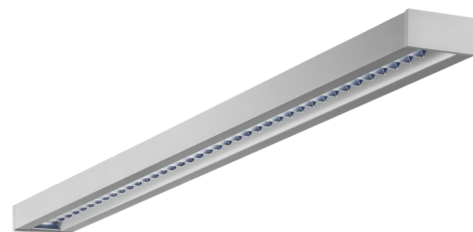

Art.-Nr: YWDZO-LAND-3201-DU
LED luminaire "ZOLA"
ceiling surface mounting, rectangular,

LED ceiling luminaire, ZOLA series, with direct and direct/indirect beam. Housing made from aluminium, white, powder-coated. Parabolic louvre diffuser, matt. Operating unit can be switched or dimmed (DALI dimmer), integrated. UGR < 16 and screen-compliant in accordance with EN 12464-1. Version with CASAMBI® Bluetooth control available. DC compatible.

Mer informasjon

TEKNISKE DATA

Dimensjoner	
Produktdimensjoner lengde	1135 mm
Produktdimensjoner bredde	125 mm
Produktmål høyde	50 mm
Produktvekt	3.1 kg
Emballasjedimensjoner	
Emballasjedimensjoner lengde	1270 mm
Emballasjemål bredde	130 mm
Emballasjemål høyde	60 mm
Vekt inkludert emballasje	3.3 kg
Farge	
Farge	Hvit
Koffertmateriale	
Koffertmateriale	aluminium
Sertifisering	
Sertifisering	CE
beskyttelses klasse	1
IP-beskyttelse)	IP20
Glødetrådtest	650°C
Elektrisk forbindelse	
Tilkoblingstverrsnitt	1.5 mm ²