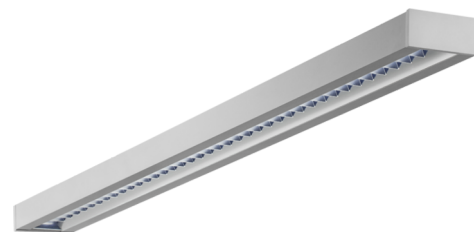

Art.-Nr: YWDZO-LAND-2701-DU
LED luminaire "ZOLA"
ceiling surface mounting, rectangular,

LED ceiling luminaire, ZOLA series, with direct and direct/indirect beam. Housing made from aluminium, white, powder-coated. Parabolic louvre diffuser, matt. Operating unit can be switched or dimmed (DALI dimmer), integrated. UGR < 16 and screen-compliant in accordance with EN 12464-1. Version with CASAMBI® Bluetooth control available. DC compatible.

Mer informasjon

TEKNISKE DATA

Dimensjoner	
Produktdimensjoner lengde	1415 mm
Produktdimensjoner bredde	125 mm
Produktmål høyde	50 mm
Produktvekt	3.7 kg
Emballasjedimensjoner	
Emballasjedimensjoner lengde	1550 mm
Emballasjemål bredde	130 mm
Emballasjemål høyde	60 mm
Vekt inkludert emballasje	3.9 kg
Farge	
Farge	Hvit
Koffertmateriale	
Koffertmateriale	aluminium
Sertifisering	
Sertifisering	CE
beskyttelses klasse	1
IP-beskyttelse)	IP20
Glødetrådtest	650°C
Elektrisk forbindelse	
Tilkoblingstverrsnitt	1.5 mm ²