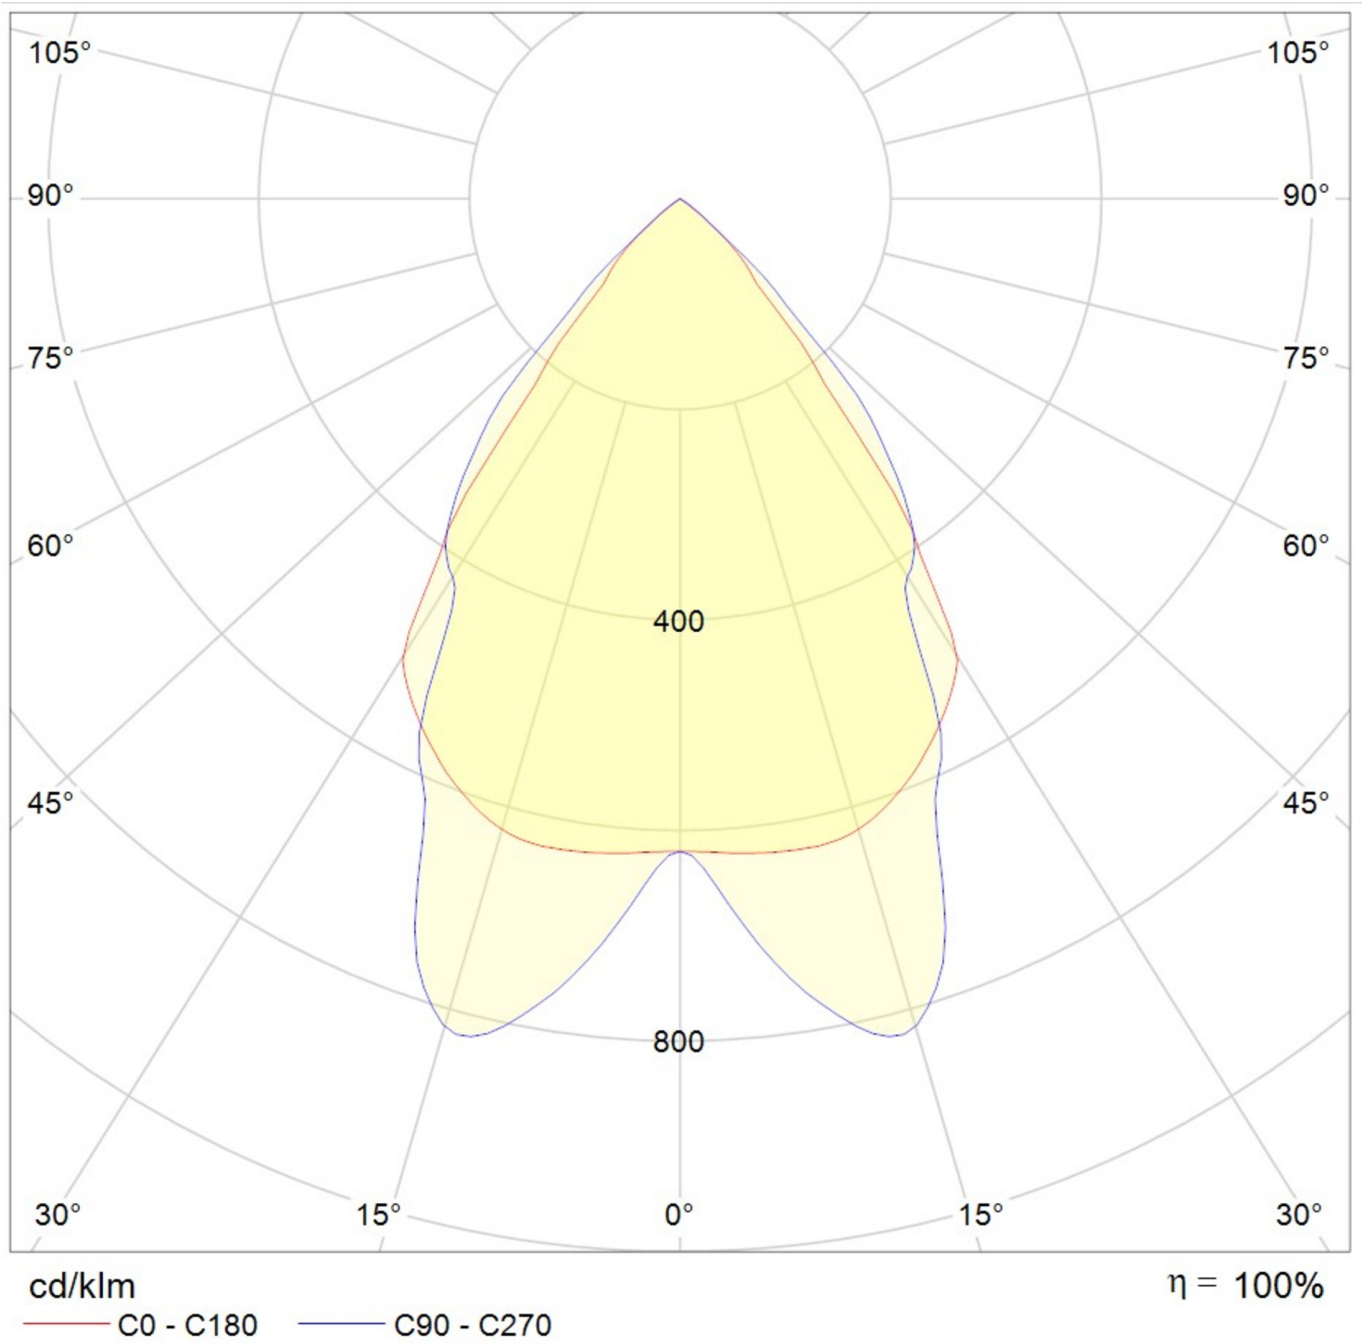

Art.-Nr: YWDZO-LAND-2201-DU
LED luminaire "ZOLA"
ceiling surface mounting, rectangular,

LED ceiling luminaire, ZOLA series, with direct and direct/indirect beam. Housing made from aluminium, white, powder-coated. Parabolic louvre diffuser, matt. Operating unit can be switched or dimmed (DALI dimmer), integrated. UGR < 16 and screen-compliant in accordance with EN 12464-1. Version with CASAMBI® Bluetooth control available. DC compatible.

Mer informasjon

TEKNISKE DATA

Dimensjoner	
Produktdimensjoner lengde	1135 mm
Produktdimensjoner bredde	125 mm
Produktmål høyde	50 mm
Produktvekt	3.1 kg
Emballasjedimensjoner	
Emballasjedimensjoner lengde	1270 mm
Emballasjemål bredde	130 mm
Emballasjemål høyde	60 mm
Vekt inkludert emballasje	3.3 kg
Farge	
Farge	Hvit
Koffertmateriale	
Koffertmateriale	aluminium
Sertifisering	
Sertifisering	CE
beskyttelses klasse	1
IP-beskyttelse)	IP20
Glødetrådtest	650°C
Elektrisk forbindelse	
Tilkoblingstverrsnitt	1.5 mm ²

TEXT.LICHTVERTEILUNG

stand: 21.06.2024 - Det tas forbehold om tekniske endringer og feil.