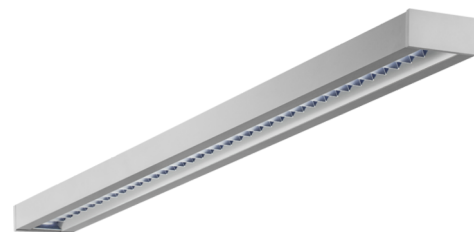

Art.-Nr: YWDZO-LAND-2201-DU
LED luminaire "ZOLA"
ceiling surface mounting, rectangular,

LED ceiling luminaire, ZOLA series, with direct and direct/indirect beam. Housing made from aluminium, white, powder-coated. Parabolic louvre diffuser, matt. Operating unit can be switched or dimmed (DALI dimmer), integrated. UGR < 16 and screen-compliant in accordance with EN 12464-1. Version with CASAMBI® Bluetooth control available. DC compatible.

Mer informasjon

TEKNISKE DATA

Dimensjoner	
Produktdimensjoner lengde	1135 mm
Produktdimensjoner bredde	125 mm
Produktmål høyde	50 mm
Produktvekt	3.1 kg
Emballasjedimensjoner	
Emballasjedimensjoner lengde	1270 mm
Emballasjemål bredde	130 mm
Emballasjemål høyde	60 mm
Vekt inkludert emballasje	3.3 kg
Farge	
Farge	Hvit
Koffertmateriale	
Koffertmateriale	aluminium
Sertifisering	
Sertifisering	CE
beskyttelses klasse	1
IP-beskyttelse)	IP20
Glødetrådtest	650°C
Elektrisk forbindelse	
Tilkoblingstverrsnitt	1.5 mm ²