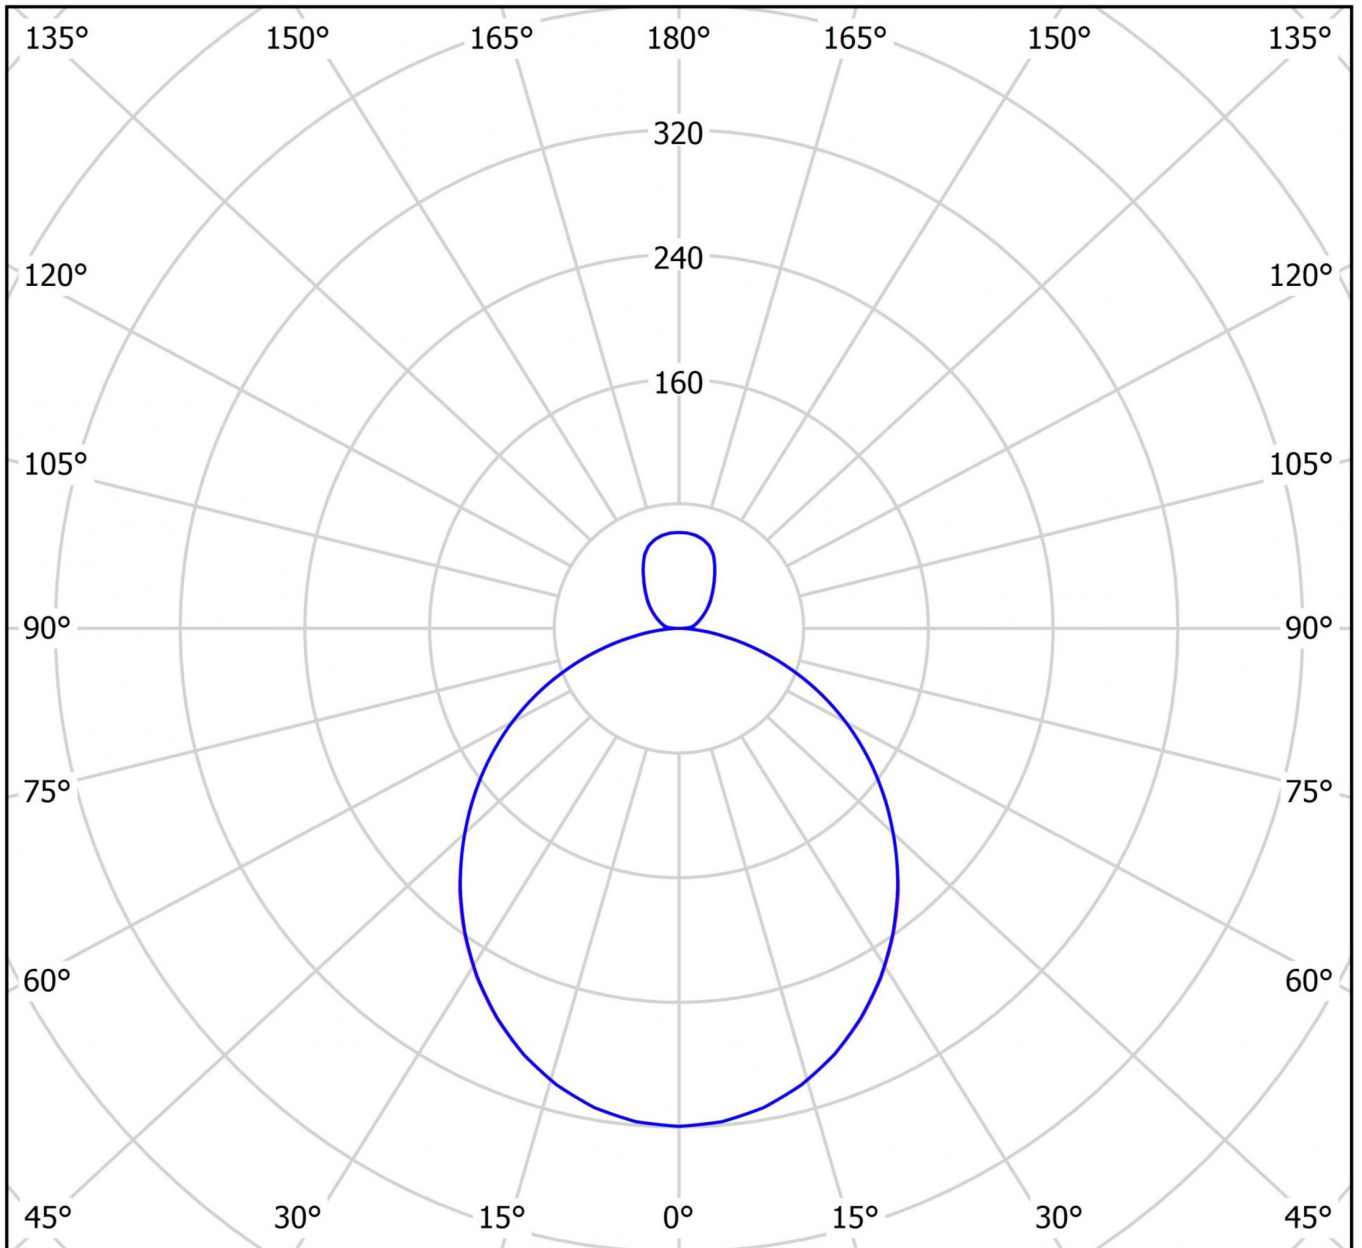

Art.-Nr: YWDRO-RPWS-2801-D
LED pendant luminaire "RONDO", c-surface mounting, direct/indirect distribution, round, 400x62mm, 28W, 3350lm, 3000K, CRI >80, IP40, white, switchable

LED ceiling- and wall-mounted luminaire, RONDO series, with direct/indirect beam, as the basic lighting for rooms in a commercial environment and at home. Housing made from aluminium, white, powder-coated. Diffuser made from plastic (PMMA), opal, UV-stabilised. Operating unit can be switched or dimmed (DALI dimmer), integrated. Version with CASAMBI Bluetooth control available. DC compatible.

[Mer informasjon](#)

TEKNISKE DATA

Dimensjoner	
diameter	400 mm
Produktmål høyde	62 mm
Produktvekt	3.8 kg
Emballasjedimensjoner	
Emballasjedimensjoner lengde	505 mm
Emballasjemål bredde	405 mm
Emballasjemål høyde	100 mm
Vekt inkludert emballasje	4 kg
Farge	
Farge	Hvit
Koffertmateriale	
Koffertmateriale	aluminium
Sertifisering	
Sertifisering	CE, ENEC
beskyttelses klasse	1
IP-beskyttelse)	IP40
Glødetrådtest	650°C
Elektrisk forbindelse	

Tilkoblingstverrsnitt	1.5 mm ²
Systemytelse	28 W
Startstrøm	23 A
Maktfaktor	0.97 PF
Innkoblingstid	140 µs
Strømforsyning	
Antall strømforsyninger på LS B10A	23 Stk.
Antall strømforsyninger på LS B16A	38 Stk.
Antall strømforsyninger på LS C10A	39 Stk.
Antall strømforsyninger på LS C16A	64 Stk.
DC-egnethet	Ja
Elektrisk versjon	med intern driftsenhet, Byttbar
Lystekniske data	
lyskilde	LED
Nominell lysstrøm	3350 lm
Fargegjengivelsesindeks	> 80 Ra
Fargetoleranse	3
Strålevinkel	105,6/106 °
fargetemperatur	3000 K
lys farge	830
UGR	23.9
levetid	50000 h, L80
lyseffekt	120 lm/w
temperaturer	
Omgivelsestemperatur (min)	0 °C
Omgivelsestemperatur (maks.)	+25 °C
Monteringstype	
Monteringstype	Pendel

TEXT.LICHTVERTEILUNG

cd/klm

$\eta = 100\%$

— C0 - C180 — C90 - C270

stand: 21.06.2024 - Det tas forbehold om tekniske endringer og feil.